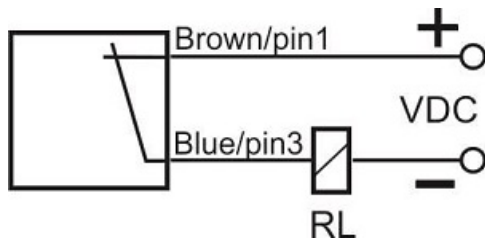

سنسور کد IPS-220-CD-SR40

دسته بندی: سنسورهای القایی دو سیمه DC کابلی

IPS-220-CD-SR40	کد محصول
SWIVEL REC. 40X40X113 PA	نوع بدنه
2	تعداد سیم
TRANSISTOR	نوع خروجی
20 mm	فاصله نامی
-20~+60 °C	محدوده دمای کار
IP67	کلاس حفاظتی
CABLE2X0.5+TERMINAL	نحوه اتصال
TRANSISTOR	نوع طبقه خروجی
NC	عملکرد خروجی
10-30VDC	محدوده ولتاژ
120 mA	حداکثر جریان خروجی
300 Hz	حداکثر فرکانس خروجی
✓	نمایشگر LED
5 V	حداکثر افت ولتاژ
2mA	حداکثر جریان نشستی یا مصرفی
3bar	حداکثر فشار کاری
non flush (unshielded)	حالت نصب
✓	حفاظت ولتاژ معکوس
0	حفاظت اتصال کوتاه بار
✓	حفاظت ولتاژ اضافه