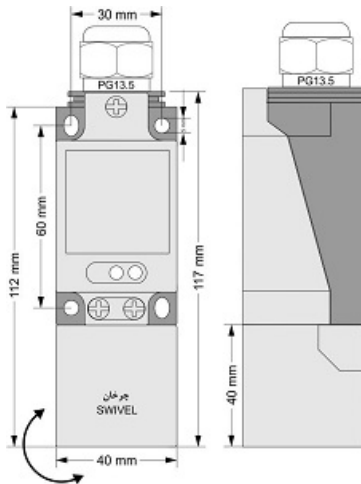

سنسور کد IPS-220-CD-SR40

دسته بندی: سنسورهای القایی دو سیمه DC کابلی

IPS-220-CD-SR40	کد محصول
SWIVEL REC. 40X40X113 PA	نوع بدنه
2	تعداد سیم
TRANSISTOR	نوع خروجی
20 mm	فاصله نامی
-20~+60 °C	محدوده دمای کار
IP67	کلاس حفاظتی
CABLE2X0.5+TERMINAL	نحوه اتصال
TRANSISTOR	نوع طبقه خروجی
NC	عملکرد خروجی
10-30VDC	محدوده ولتاژ
120 mA	حداکثر جریان خروجی
300 Hz	حداکثر فرکانس خروجی
✓	نمایشگر LED
5 V	حداکثر افت ولتاژ
2mA	حداکثر جریان نشستی یا مصرفی
3bar	حداکثر فشار کاری
non flush (unshielded)	حالت نصب
✓	حفاظت ولتاژ معکوس
0	حفاظت اتصال کوتاه بار
✓	حفاظت ولتاژ اضافه