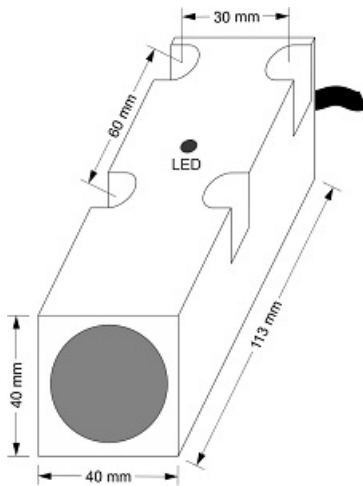

سنسور کد IPS-420-N-R40

دسته بندی: سنسورهای القایی چهار سیمه NPN کابلی

IPS-420-N-R40	کد محصول
REC. 40X40X113 PA or PP	نوع بدنه
4	تعداد سیم
20 mm	فاصله نامی
-20~+60 °C	محدوده دمای کار
IP67	کلاس حفاظتی
CABLE4X0.35-1.5m	نحوه اتصال
NPN TRANSISTOR	نوع طبقه خروجی
NO+NC	عملکرد خروجی
10-30VDC	محدوده ولتاژ
250 mA	حداکثر جریان خروجی
300 Hz	حداکثر فرکانس خروجی
✓	نمایشگر LED
2 V	حداکثر افت ولتاژ
15 mA	حداکثر جریان نشستی یا مصرفی
3 bar	حداکثر فشار کاری
non flush (unshielded)	حالت نصب
yes	حفاظت ولتاژ معکوس
0	حفاظت اتصال کوتاه بار
yes	حفاظت ولتاژ اضافه