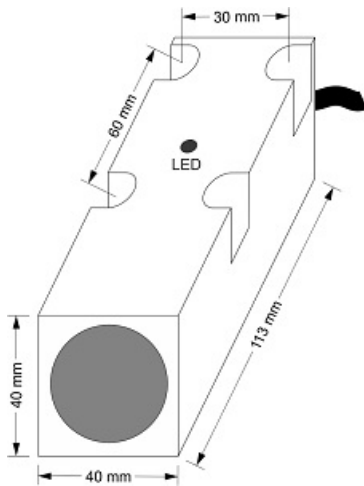

سنسور کد IPS-420-N-R40

دسته بندی: سنسورهای القایی چهار سیمه NPN کابلی

IPS-420-N-R40	کد محصول
REC. 40X40X113 PA or PP	نوع بدنه
4	تعداد سیم
20 mm	فاصله نامی
-20~+60 °C	محدوده دمای کار
IP67	کلاس حفاظتی
CABLE4X0.35-1.5m	نحوه اتصال
NPN TRANSISTOR	نوع طبقه خروجی
NO+NC	عملکرد خروجی
10-30VDC	محدوده ولتاژ
250 mA	حداکثر جریان خروجی
300 Hz	حداکثر فرکانس خروجی
✓	نمایشگر LED
2 V	حداکثر افت ولتاژ
15 mA	حداکثر جریان نشستی یا مصرفی
3 bar	حداکثر فشار کاری
non flush (unshielded)	حالت نصب
yes	حفاظت ولتاژ معکوس
0	حفاظت اتصال کوتاه بار
yes	حفاظت ولتاژ اضافه