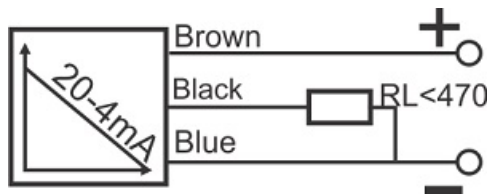

# سنسور کد IPS-320-AI-R40-N

دسته بندی: سنسورهای القایی آنالوگ کابلی

IPS-320-AI-R40-N	کد محصول
REC. 40X40X113 PA or PP	نوع بدنه
3	تعداد سیم
20-4mA	نوع خروجی
20 mm	فاصله نامی
-20~+60 °C	محدوده دمای کار
IP66	کلاس حفاظتی
CABLE3X0.25-1.5m	نحوه اتصال
TRANSISTOR	نوع طبقه خروجی
ANALOG	عملکرد خروجی
15-30 VDC	محدوده ولتاژ
non flush (unshielded)	حالت نصب