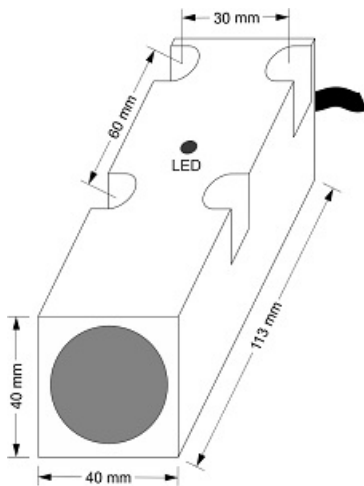

# سنسور کد IPS-320-AI-R40-N

دسته بندی: سنسورهای القایی آنالوگ کابلی

IPS-320-AI-R40-N	کد محصول
REC. 40X40X113 PA or PP	نوع بدنه
3	تعداد سیم
20-4mA	نوع خروجی
20 mm	فاصله نامی
-20~+60 °C	محدوده دمای کار
IP66	کلاس حفاظتی
CABLE3X0.25-1.5m	نحوه اتصال
TRANSISTOR	نوع طبقه خروجی
ANALOG	عملکرد خروجی
15-30 VDC	محدوده ولتاژ
non flush (unshielded)	حالت نصب