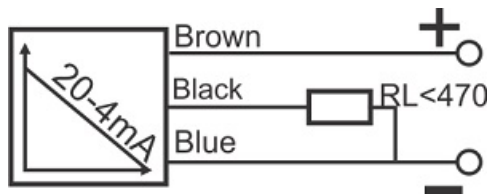

سنسور کد IPS-320-AI-R40-N

دسته بندی: سنسورهای القایی آنالوگ کابلی

IPS-320-AI-R40-N	کد محصول
REC. 40X40X113 PA or PP	نوع بدنه
3	تعداد سیم
20-4mA	نوع خروجی
20 mm	فاصله نامی
-20~+60 °C	محدوده دمای کار
IP66	کلاس حفاظتی
CABLE3X0.25-1.5m	نحوه اتصال
TRANSISTOR	نوع طبقه خروجی
ANALOG	عملکرد خروجی
15-30 VDC	محدوده ولتاژ
non flush (unshielded)	حالت نصب