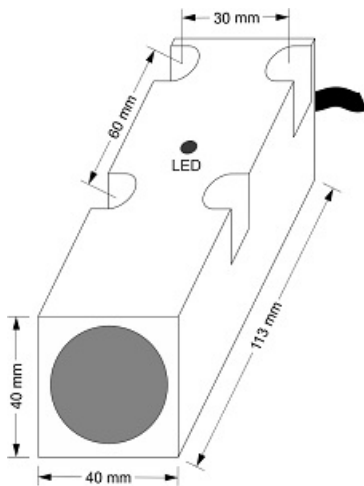

سنسور کد IPS-320-AI-R40-N

دسته بندی: سنسورهای القایی آنالوگ کابلی

IPS-320-AI-R40-N	کد محصول
REC. 40X40X113 PA or PP	نوع بدنه
3	تعداد سیم
20-4mA	نوع خروجی
20 mm	فاصله نامی
-20~+60 °C	محدوده دمای کار
IP66	کلاس حفاظتی
CABLE3X0.25-1.5m	نحوه اتصال
TRANSISTOR	نوع طبقه خروجی
ANALOG	عملکرد خروجی
15-30 VDC	محدوده ولتاژ
non flush (unshielded)	حالت نصب