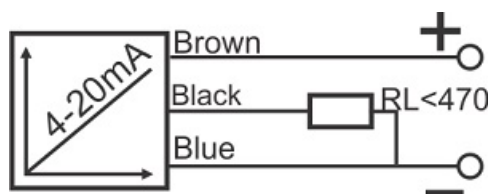

سنسور کد IPS-320-AI-R40-P

دسته بندی: سنسورهای القایی آنالوگ کابلی

IPS-320-AI-R40-P	کد محصول
REC. 40X40X113 PA or PP	نوع بدنه
3	تعداد سیم
4-20mA	نوع خروجی
20 mm	فاصله نامی
-20~+60 °C	محدوده دمای کار
IP66	کلاس حفاظتی
CABLE3X0.25-1.5m	نحوه اتصال
TRANSISTOR	نوع طبقه خروجی
ANALOG	عملکرد خروجی
15-30 VDC	محدوده ولتاژ
non flush (unshielded)	حالت نصب