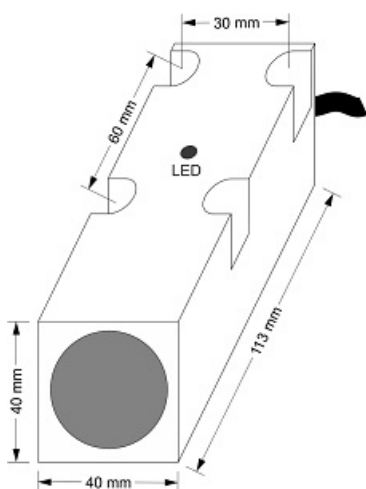

سنسور کد IPS-320-AI-R40-P

دسته بندی: سنسورهای القایی آنالوگ کابلی

IPS-320-AI-R40-P	کد محصول
REC. 40X40X113 PA or PP	نوع بدنه
3	تعداد سیم
4-20mA	نوع خروجی
20 mm	فاصله نامی
-20~+60 °C	محدوده دمای کار
IP66	کلاس حفاظتی
CABLE3X0.25-1.5m	نحوه اتصال
TRANSISTOR	نوع طبقه خروجی
ANALOG	عملکرد خروجی
15-30 VDC	محدوده ولتاژ
non flush (unshielded)	حالت نصب