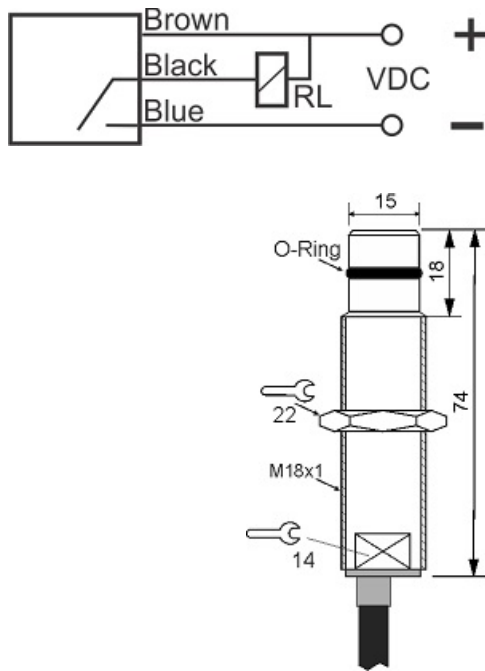

سنسور کد IPS-302-ON-18-HP

دسته بندی: سنسورهای القایی فشار بالا کابلی

IPS-302-ON-18-HP	کد محصول
M18Stainless steel 304	نوع بدنه
3	تعداد سیم
2 mm	فاصله نامی
-20~+60 °C	محدوده دمای کار
IP67	کلاس حفاظتی
CABLE3X0.25-1.5m	نحوه اتصال
NPN TRANSISTOR	نوع طبقه خروجی
NO	عملکرد خروجی
10-30VDC	محدوده ولتاژ
250 mA	حداکثر جریان خروجی
1500 Hz	حداکثر فرکانس خروجی
0	نمایشگر LED
2 V	حداکثر افت ولتاژ
15 mA	حداکثر جریان نشستی یا مصرفی
200 bar	حداکثر فشار کاری
flush(shielded)	حالت نصب
yes	حفاظت ولتاژ معکوس
0	حفاظت اتصال کوتاه بار
yes	حفاظت ولتاژ اضافه