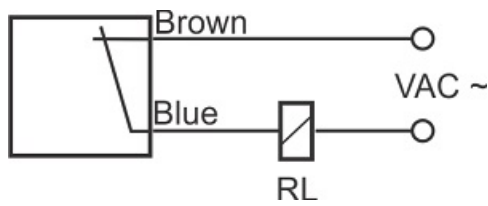

سنسور کد IPS-245-CA-R80-HT

دسته بندی: سنسورهای القایی حرارت بالا کابلی

IPS-245-CA-R80-HT	کد محصول
REC. 80X80X40 PA or PP	نوع بدنه
2	تعداد سیم
45 mm	فاصله نامی
-20~+120 °C	محدوده دمای کار
IP67	کلاس حفاظتی
CABLE2X0.5-1.5m	نحوه اتصال
THYRISTOR	نوع طبقه خروجی
NC	عملکرد خروجی
90-250VAC	محدوده ولتاژ
250 mA	حداکثر خروجی جریان
✓	نمایشگر LED
10 V	حداکثر افت ولتاژ
non flush (unshielded)	حالت نصب