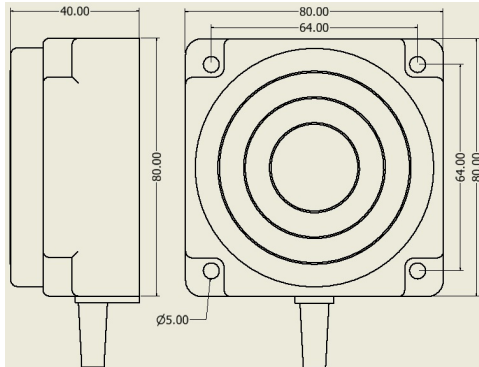

سنسور کد IPS-245-CA-R80-HT

دسته بندی: سنسورهای القایی حرارت بالا کابلی

IPS-245-CA-R80-HT	کد محصول
REC. 80X80X40 PA or PP	نوع بدنه
2	تعداد سیم
45 mm	فاصله نامی
-20~+120 °C	محدوده دمای کار
IP67	کلاس حفاظتی
CABLE2X0.5-1.5m	نحوه اتصال
THYRISTOR	نوع طبقه خروجی
NC	عملکرد خروجی
90-250VAC	محدوده ولتاژ
250 mA	حداکثر خروجی جریان
✓	نمایشگر LED
10 V	حداکثر افت ولتاژ
non flush (unshielded)	حالت نصب