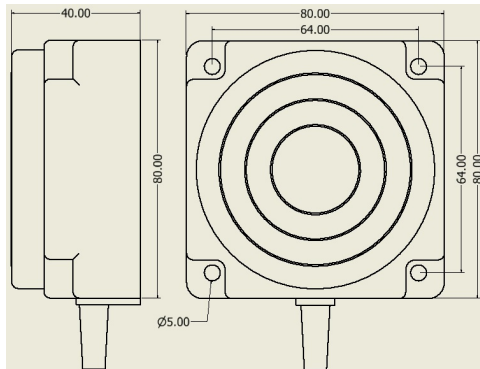

سنسور کد IPS-245-CA-R80-HT

دسته بندی: سنسورهای القایی حرارت بالا کابلی

IPS-245-CA-R80-HT	کد محصول
REC. 80X80X40 PA or PP	نوع بدنه
2	تعداد سیم
45 mm	فاصله نامی
-20~+120 °C	محدوده دمای کار
IP67	کلاس حفاظتی
CABLE2X0.5-1.5m	نحوه اتصال
THYRISTOR	نوع طبقه خروجی
NC	عملکرد خروجی
90-250VAC	محدوده ولتاژ
250 mA	حداکثر خروجی جریان
✓	نمایشگر LED
10 V	حداکثر افت ولتاژ
non flush (unshielded)	حالت نصب