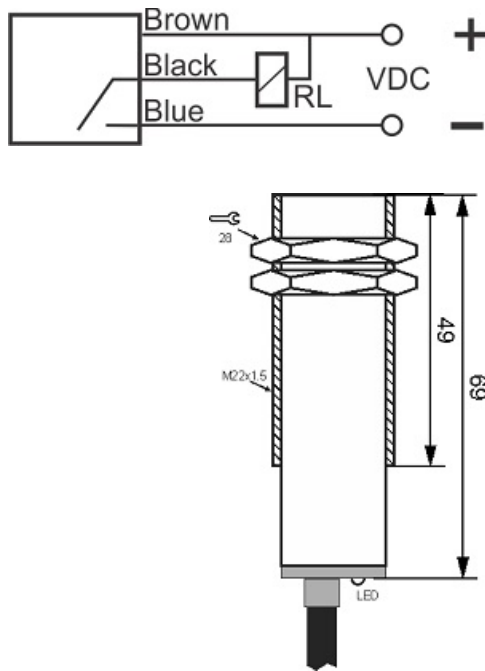

# سنسور کد IPS-308-ON-22-HT

دسته بندی: سنسورهای القایی حرارت بالا کابلی

IPS-308-ON-22-HT	کد محصول
M22X1.5Ni PLATED Brass	نوع بدنه
3	تعداد سیم
8 mm	فاصله نامی
-20~+120 °C	محدوده دمای کار
IP67	کلاس حفاظتی
CABLE3X0.25-1.5m	نحوه اتصال
NPN TRANSISTOR	نوع طبقه خروجی
NO	عملکرد خروجی
10-30VDC	محدوده ولتاژ
250 mA	حداکثر خروجی جریان
✓	نمایشگر LED
2 V	حداکثر افت ولتاژ
flush(shielded)	حالت نصب