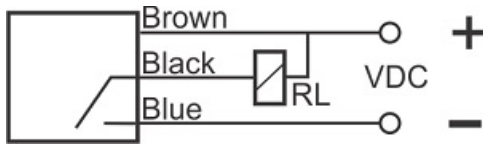

سنسور کد IPS-345-ON-R80-HT

دسته بندی: سنسورهای القایی حرارت بالا کابلی

IPS-345-ON-R80-HT	کد محصول
REC. 80X80X40 PA or PP	نوع بدنه
3	تعداد سیم
45 mm	فاصله نامی
-20~+120 °C	محدوده دمای کار
IP67	کلاس حفاظتی
CABLE3X0.35-1.5m	نحوه اتصال
NPN TRANSISTOR	نوع طبقه خروجی
NO	عملکرد خروجی
10-30VDC	محدوده ولتاژ
250 mA	حداکثر خروجی جریان
✓	نمایشگر LED
2 V	حداکثر افت ولتاژ
non flush (unshielded)	حالت نصب