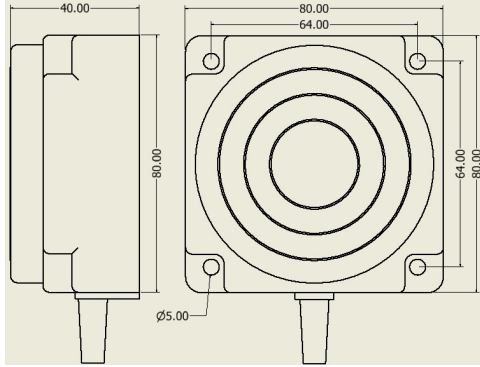

سنسور کد IPS-345-ON-R80-HT

دسته بندی: سنسورهای القایی حرارت بالا کابلی

IPS-345-ON-R80-HT	کد محصول
REC. 80X80X40 PA or PP	نوع بدنه
3	تعداد سیم
45 mm	فاصله نامی
-20~+120 °C	محدوده دمای کار
IP67	کلاس حفاظتی
CABLE3X0.35-1.5m	نحوه اتصال
NPN TRANSISTOR	نوع طبقه خروجی
NO	عملکرد خروجی
10-30VDC	محدوده ولتاژ
250 mA	حداکثر خروجی جریان
✓	نمایشگر LED
2 V	حداکثر افت ولتاژ
non flush (unshielded)	حالت نصب