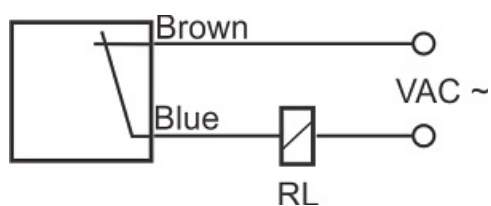

# سنسور کد CPS-210-CA-30

دسته بندی: سنسورهای خازنی دو سیمه AC کابلی

CPS-210-CA-30	کد محصول
M30X1.5Ni PLATED brass	نوع بدنه
2	تعداد سیم
10 mm	فاصله نامی
-20~+60 °C	محدوده دمای کار
IP 66	کلاس حفاظتی
THYRISTOR	نوع طبقه خروجی
NC	عملکرد خروجی
20-250VAC	محدوده ولتاژ
250 mA	حداکثر خروجی جریان
2 Hz	حداکثر فرکانس خروجی
✓	نمایشگر LED
10 V	حداکثر افت ولتاژ
3 mA	حداکثر جریان نشتی
0	حفاظت ولتاژ معکوس
0	حفاظت اتصال کوتاه بار
CABLE2X0.5-1.5m	نحوه اتصال
flush(shielded)	حالت نصب