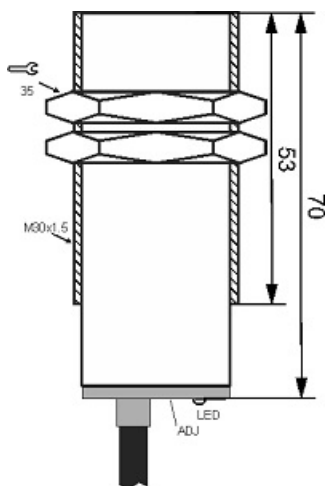

# سنسور کد CPS-210-CA-30

دسته بندی: سنسورهای خازنی دو سیمه AC کابلی

CPS-210-CA-30	کد محصول
M30X1.5Ni PLATED brass	نوع بدنه
2	تعداد سیم
10 mm	فاصله نامی
-20~+60 °C	محدوده دمای کار
IP 66	کلاس حفاظتی
THYRISTOR	نوع طبقه خروجی
NC	عملکرد خروجی
20-250VAC	محدوده ولتاژ
250 mA	حداکثر خروجی جریان
2 Hz	حداکثر فرکانس خروجی
✓	نمایشگر LED
10 V	حداکثر افت ولتاژ
3 mA	حداکثر جریان نشتی
0	حفاظت ولتاژ معکوس
0	حفاظت اتصال کوتاه بار
CABLE2X0.5-1.5m	نحوه اتصال
flush(shielded)	حالت نصب