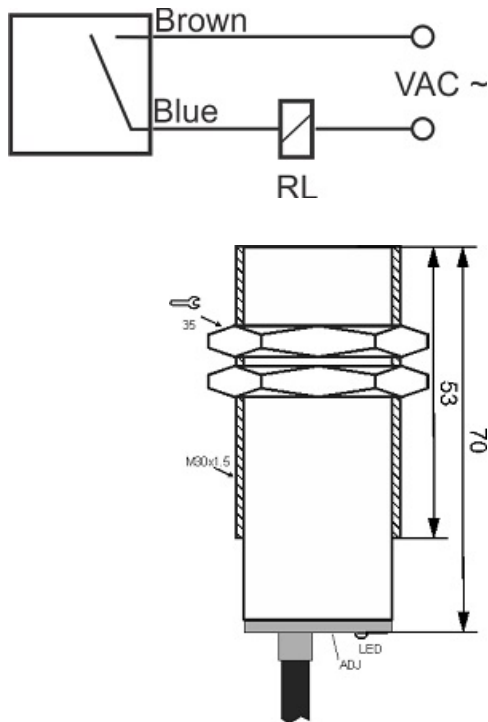

سنسور کد CPS-210-OA-30

دسته بندی: سنسورهای خازنی دو سیمه AC کابلی

CPS-210-OA-30	کد محصول
M30X1.5Ni PLATED brass	نوع بدنه
2	تعداد سیم
10 mm	فاصله نامی
-20~+60 °C	محدوده دمای کار
IP 66	کلاس حفاظتی
THYRISTOR	نوع طبقه خروجی
NO	عملکرد خروجی
20-250VAC	محدوده ولتاژ
250 mA	حداکثر خروجی جریان
2 Hz	حداکثر فرکانس خروجی
✓	نمایشگر LED
10 V	حداکثر افت ولتاژ
3 mA	حداکثر جریان نشتی
0	حفاظت ولتاژ معکوس
0	حفاظت اتصال کوتاه بار
CABLE2X0.5-1.5m	نحوه اتصال
flush(shielded)	حالت نصب