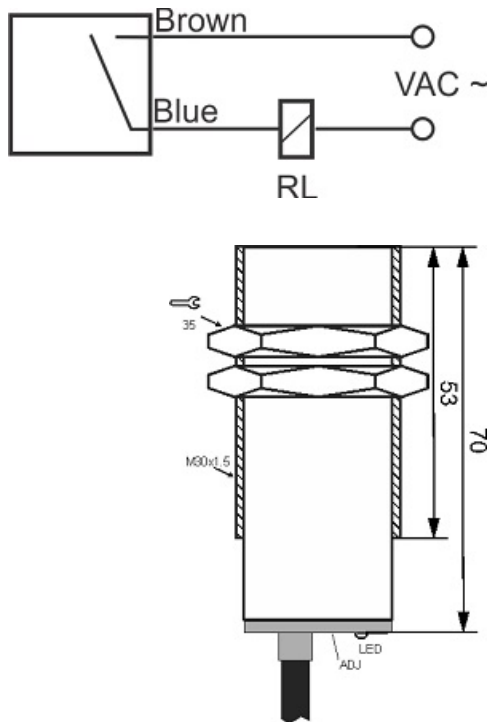

# سنسور کد CPS-210-OA-30

دسته بندی: سنسورهای خازنی دو سیمه AC کابلی

CPS-210-OA-30	کد محصول
M30X1.5Ni PLATED brass	نوع بدنه
2	تعداد سیم
10 mm	فاصله نامی
-20~+60 °C	محدوده دمای کار
IP 66	کلاس حفاظتی
THYRISTOR	نوع طبقه خروجی
NO	عملکرد خروجی
20-250VAC	محدوده ولتاژ
250 mA	حداکثر خروجی جریان
2 Hz	حداکثر فرکانس خروجی
✓	نمایشگر LED
10 V	حداکثر افت ولتاژ
3 mA	حداکثر جریان نشتی
0	حفاظت ولتاژ معکوس
0	حفاظت اتصال کوتاه بار
CABLE2X0.5-1.5m	نحوه اتصال
flush(shielded)	حالت نصب