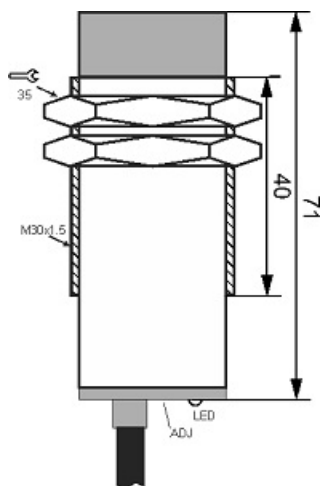

سنسور کد CPS-220-CA-30

دسته بندی: سنسورهای خازنی دو سیمه AC کابلی

CPS-220-CA-30	کد محصول
M30X1.5Ni PLATED brass	نوع بدنه
2	تعداد سیم
20 mm	فاصله نامی
-20~+60 °C	محدوده دمای کار
IP 66	کلاس حفاظتی
THYRISTOR	نوع طبقه خروجی
NC	عملکرد خروجی
20-250VAC	محدوده ولتاژ
250 mA	حداکثر خروجی جریان
2 Hz	حداکثر فرکانس خروجی
✓	نمایشگر LED
10 V	حداکثر افت ولتاژ
3 mA	حداکثر جریان نشتی
0	حفاظت ولتاژ معکوس
0	حفاظت اتصال کوتاه بار
CABLE2X0.5-1.5m	نحوه اتصال
non flush (unshielded)	حالت نصب