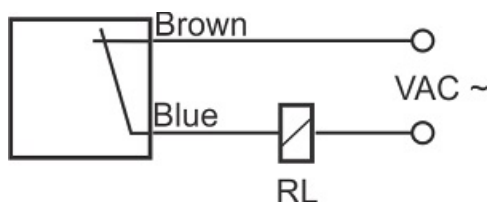

سنسور کد CPS-220-CA-30

دسته بندی: سنسورهای خازنی دو سیمه AC کابلی

CPS-220-CA-30	کد محصول
M30X1.5Ni PLATED brass	نوع بدنه
2	تعداد سیم
20 mm	فاصله نامی
-20~+60 °C	محدوده دمای کار
IP 66	کلاس حفاظتی
THYRISTOR	نوع طبقه خروجی
NC	عملکرد خروجی
20-250VAC	محدوده ولتاژ
250 mA	حداکثر خروجی جریان
2 Hz	حداکثر فرکانس خروجی
✓	نمایشگر LED
10 V	حداکثر افت ولتاژ
3 mA	حداکثر جریان نشتی
0	حفاظت ولتاژ معکوس
0	حفاظت اتصال کوتاه بار
CABLE2X0.5-1.5m	نحوه اتصال
non flush (unshielded)	حالت نصب