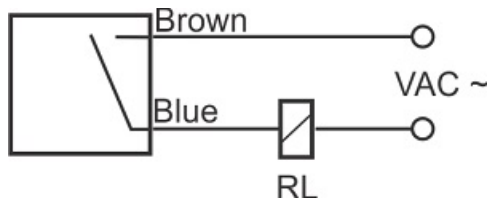

سنسور کد CPS-220-OA-30

دسته بندی: سنسورهای خازنی دو سیمه AC کابلی

CPS-220-OA-30	کد محصول
M30X1.5Ni PLATED brass	نوع بدنه
2	تعداد سیم
20 mm	فاصله نامی
-20~+60 °C	محدوده دمای کار
IP 66	کلاس حفاظتی
THYRISTOR	نوع طبقه خروجی
NO	عملکرد خروجی
20-250VAC	محدوده ولتاژ
250 mA	حداکثر خروجی جریان
2 Hz	حداکثر فرکانس خروجی
✓	نمایشگر LED
10 V	حداکثر افت ولتاژ
3 mA	حداکثر جریان نشتی
0	حفاظت ولتاژ معکوس
0	حفاظت اتصال کوتاه بار
CABLE2X0.5-1.5m	نحوه اتصال
non flush (unshielded)	حالت نصب