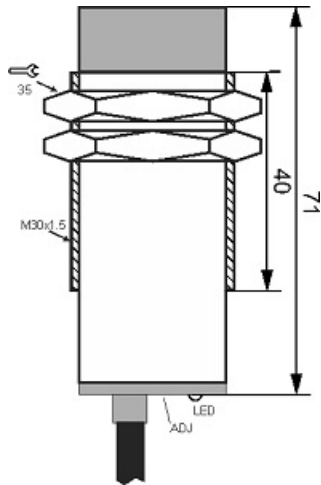

سنسور کد CPS-220-OA-30

دسته بندی: سنسورهای خازنی دو سیمه AC کابلی

CPS-220-OA-30	کد محصول
M30X1.5Ni PLATED brass	نوع بدنه
2	تعداد سیم
20 mm	فاصله نامی
-20~+60 °C	محدوده دمای کار
IP 66	کلاس حفاظتی
THYRISTOR	نوع طبقه خروجی
NO	عملکرد خروجی
20-250VAC	محدوده ولتاژ
250 mA	حداکثر خروجی جریان
2 Hz	حداکثر فرکانس خروجی
✓	نمایشگر LED
10 V	حداکثر افت ولتاژ
3 mA	حداکثر جریان نشتی
0	حفاظت ولتاژ معکوس
0	حفاظت اتصال کوتاه بار
CABLE2X0.5-1.5m	نحوه اتصال
non flush (unshielded)	حالت نصب