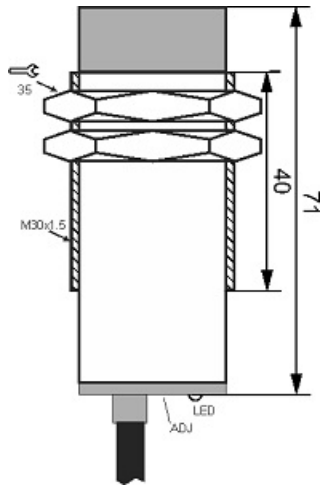

# سنسور کد CPS-220-OA-30

دسته بندی: سنسورهای خازنی دو سیمه AC کابلی

CPS-220-OA-30	کد محصول
M30X1.5Ni PLATED brass	نوع بدنه
2	تعداد سیم
20 mm	فاصله نامی
-20~+60 °C	محدوده دمای کار
IP 66	کلاس حفاظتی
THYRISTOR	نوع طبقه خروجی
NO	عملکرد خروجی
20-250VAC	محدوده ولتاژ
250 mA	حداکثر خروجی جریان
2 Hz	حداکثر فرکانس خروجی
✓	نمایشگر LED
10 V	حداکثر افت ولتاژ
3 mA	حداکثر جریان نشتی
0	حفاظت ولتاژ معکوس
0	حفاظت اتصال کوتاه بار
CABLE2X0.5-1.5m	نحوه اتصال
non flush (unshielded)	حالت نصب