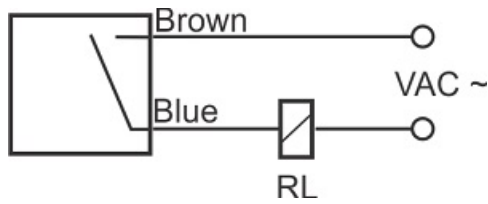

# سنسور کد CPS-220-OA-30

دسته بندی: سنسورهای خازنی دو سیمه AC کابلی

CPS-220-OA-30	کد محصول
M30X1.5Ni PLATED brass	نوع بدنه
2	تعداد سیم
20 mm	فاصله نامی
-20~+60 °C	محدوده دمای کار
IP 66	کلاس حفاظتی
THYRISTOR	نوع طبقه خروجی
NO	عملکرد خروجی
20-250VAC	محدوده ولتاژ
250 mA	حداکثر خروجی جریان
2 Hz	حداکثر فرکانس خروجی
✓	نمایشگر LED
10 V	حداکثر افت ولتاژ
3 mA	حداکثر جریان نشتی
0	حفاظت ولتاژ معکوس
0	حفاظت اتصال کوتاه بار
CABLE2X0.5-1.5m	نحوه اتصال
non flush (unshielded)	حالت نصب