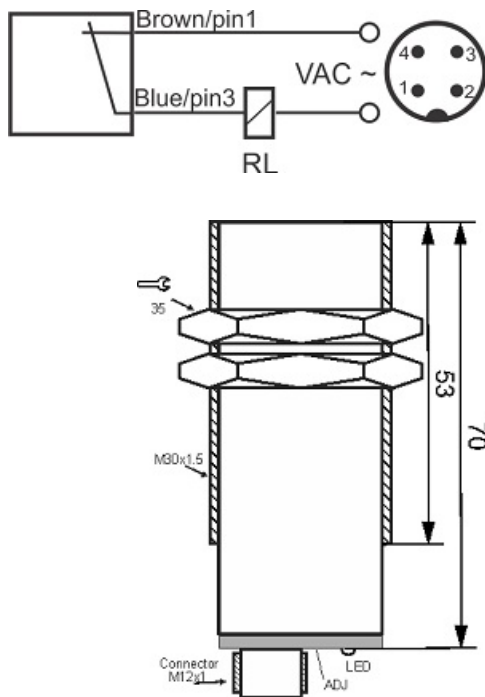

سنسور کد CPS-210-CA-30-S4

دسته بندی: سنسورهای خازنی دو سیمه AC سوکتی

CPS-210-CA-30-S4	کد محصول
M30X1.5Ni PLATED brass	نوع بدنه
2	تعداد سیم
10 mm	فاصله نامی
-20~+60 °C	محدوده دمای کار
IP 66	کلاس حفاظتی
THYRISTOR	نوع طبقه خروجی
NC	عملکرد خروجی
20-250VAC	محدوده ولتاژ
250 mA	حداکثر خروجی جریان
2 Hz	حداکثر فرکانس خروجی
✓	نمایشگر LED
10 V	حداکثر افت ولتاژ
3 mA	حداکثر جریان نشستی
0	حفاظت ولتاژ معکوس
0	حفاظت اتصال کوتاه بار
4Pin SOCKET	نحوه اتصال
flush(shielded)	حالت نصب
yes	حفاظت ولتاژ اضافه