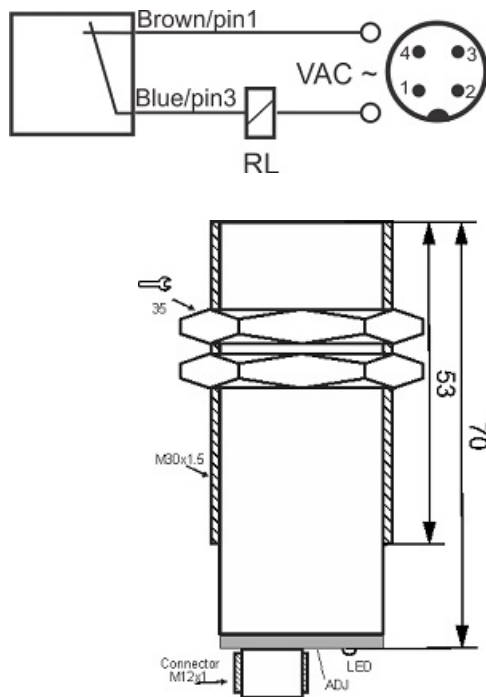

سنسور کد CPS-210-CA-30-S4

دسته بندی: سنسورهای خازنی دو سیمه AC سوکتی

CPS-210-CA-30-S4	کد محصول
M30X1.5Ni PLATED brass	نوع بدنه
2	تعداد سیم
10 mm	فاصله نامی
-20~+60 °C	محدوده دمای کار
IP 66	کلاس حفاظتی
THYRISTOR	نوع طبقه خروجی
NC	عملکرد خروجی
20-250VAC	محدوده ولتاژ
250 mA	حداکثر خروجی جریان
2 Hz	حداکثر فرکانس خروجی
✓	نمایشگر LED
10 V	حداکثر افت ولتاژ
3 mA	حداکثر جریان نشستی
0	حفاظت ولتاژ معکوس
0	حفاظت اتصال کوتاه بار
4Pin SOCKET	نحوه اتصال
flush(shielded)	حالت نصب
yes	حفاظت ولتاژ اضافه