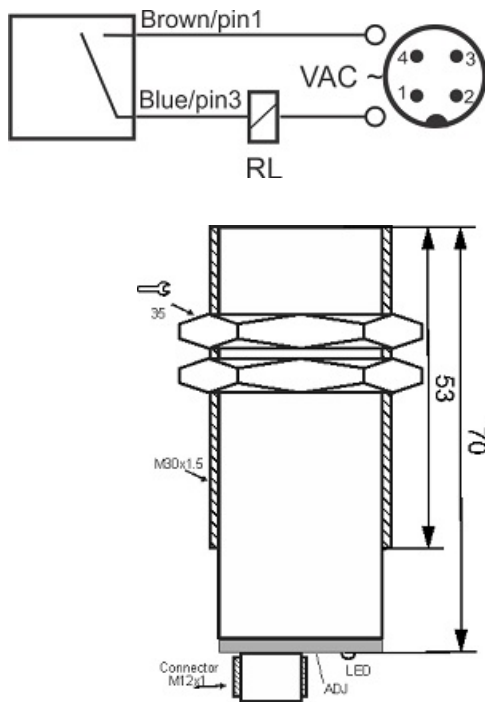

سنسور کد CPS-210-OA-30-S4

دسته بندی: سنسورهای خازنی دو سیمه AC سوکتی

CPS-210-OA-30-S4	کد محصول
M30X1.5Ni PLATED brass	نوع بدنه
2	تعداد سیم
10 mm	فاصله نامی
-20~+60 °C	محدوده دمای کار
IP 66	کلاس حفاظتی
THYRISTOR	نوع طبقه خروجی
NO	عملکرد خروجی
20-250VAC	محدوده ولتاژ
250 mA	حداکثر خروجی جریان
2 Hz	حداکثر فرکانس خروجی
✓	نمایشگر LED
10 V	حداکثر افت ولتاژ
3 mA	حداکثر جریان نشستی
0	حفاظت ولتاژ معکوس
0	حفاظت اتصال کوتاه بار
4Pin SOCKET	نحوه اتصال
flush(shielded)	حالت نصب
yes	حفاظت ولتاژ اضافه