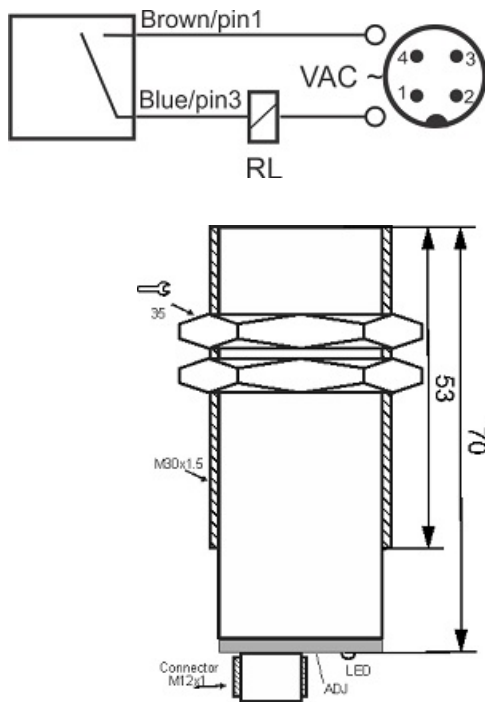

# سنسور کد CPS-210-OA-30-S4

دسته بندی: سنسورهای خازنی دو سیمه AC سوکتی

CPS-210-OA-30-S4	کد محصول
M30X1.5Ni PLATED brass	نوع بدنه
2	تعداد سیم
10 mm	فاصله نامی
-20~+60 °C	محدوده دمای کار
IP 66	کلاس حفاظتی
THYRISTOR	نوع طبقه خروجی
NO	عملکرد خروجی
20-250VAC	محدوده ولتاژ
250 mA	حداکثر خروجی جریان
2 Hz	حداکثر فرکانس خروجی
✓	نمایشگر LED
10 V	حداکثر افت ولتاژ
3 mA	حداکثر جریان نشستی
0	حفاظت ولتاژ معکوس
0	حفاظت اتصال کوتاه بار
4Pin SOCKET	نحوه اتصال
flush(shielded)	حالت نصب
yes	حفاظت ولتاژ اضافه