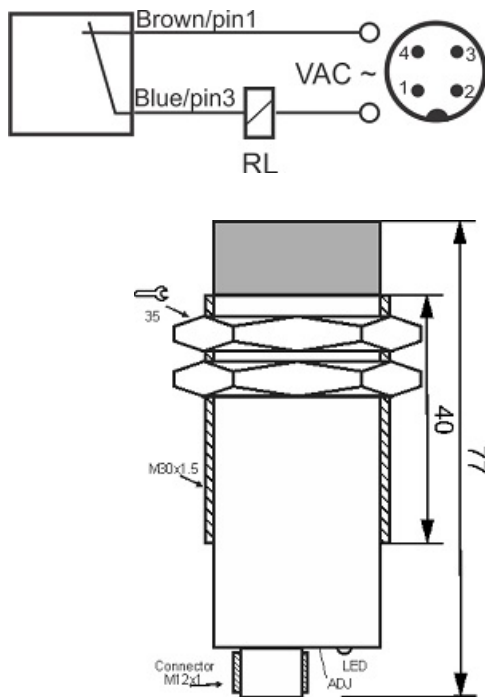

سنسور کد CPS-220-CA-30-S4

دسته بندی: سنسورهای خازنی دو سیمه AC سوکتی

CPS-220-CA-30-S4	کد محصول
M30X1.5Ni PLATED brass	نوع بدنه
2	تعداد سیم
20 mm	فاصله نامی
-20~+60 °C	محدوده دمای کار
IP 66	کلاس حفاظتی
THYRISTOR	نوع طبقه خروجی
NC	عملکرد خروجی
20-250VAC	محدوده ولتاژ
250 mA	حداکثر خروجی جریان
2 Hz	حداکثر فرکانس خروجی
✓	نمایشگر LED
10 V	حداکثر افت ولتاژ
3 mA	حداکثر جریان نشتی
0	حفاظت ولتاژ معکوس
0	حفاظت اتصال کوتاه بار
4Pin SOCKET	نحوه اتصال
non flush (unshielded)	حالت نصب
yes	حفاظت ولتاژ اضافه