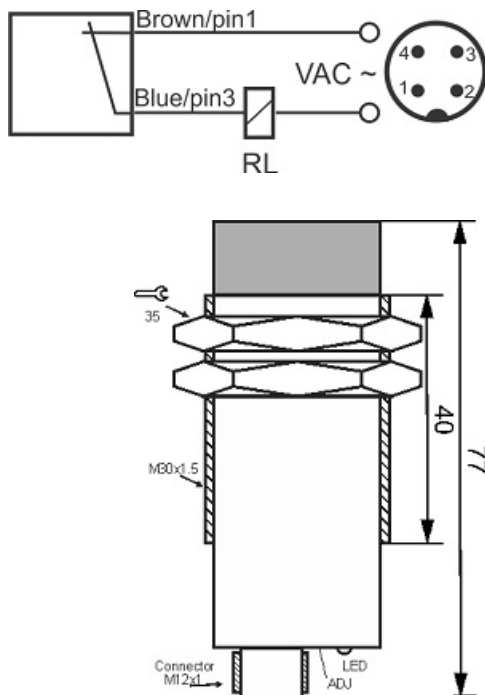

سنسور کد CPS-220-CA-30-S4

دسته بندی: سنسورهای خازنی دو سیمه AC سوکتی

CPS-220-CA-30-S4	کد محصول
M30X1.5Ni PLATED brass	نوع بدنه
2	تعداد سیم
20 mm	فاصله نامی
-20~+60 °C	محدوده دمای کار
IP 66	کلاس حفاظتی
THYRISTOR	نوع طبقه خروجی
NC	عملکرد خروجی
20-250VAC	محدوده ولتاژ
250 mA	حداکثر خروجی جریان
2 Hz	حداکثر فرکانس خروجی
✓	نمایشگر LED
10 V	حداکثر افت ولتاژ
3 mA	حداکثر جریان نشتی
0	حفاظت ولتاژ معکوس
0	حفاظت اتصال کوتاه بار
4Pin SOCKET	نحوه اتصال
non flush (unshielded)	حالت نصب
yes	حفاظت ولتاژ اضافه