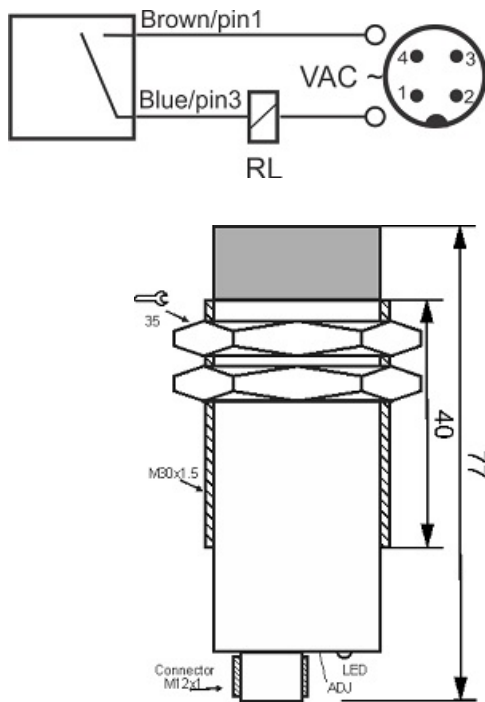

# سنسور کد CPS-220-OA-30-S4

دسته بندی: سنسورهای خازنی دو سیمه AC سوکتی

CPS-220-OA-30-S4	کد محصول
M30X1.5Ni PLATED brass	نوع بدنه
2	تعداد سیم
20 mm	فاصله نامی
-20~+60 °C	محدوده دمای کار
IP 66	کلاس حفاظتی
THYRISTOR	نوع طبقه خروجی
NO	عملکرد خروجی
20-250VAC	محدوده ولتاژ
250 mA	حداکثر خروجی جریان
2 Hz	حداکثر فرکانس خروجی
✓	نمایشگر LED
10 V	حداکثر افت ولتاژ
3 mA	حداکثر جریان نشستی
0	حفاظت ولتاژ معکوس
0	حفاظت اتصال کوتاه بار
4Pin SOCKET	نحوه اتصال
non flush (unshielded)	حالت نصب
yes	حفاظت ولتاژ اضافه