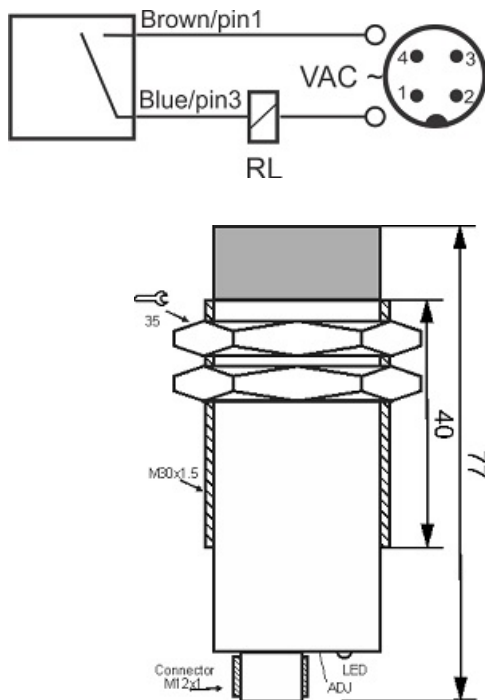

سنسور کد CPS-220-OA-30-S4

دسته بندی: سنسورهای خازنی دو سیمه AC سوکتی

CPS-220-OA-30-S4	کد محصول
M30X1.5Ni PLATED brass	نوع بدنه
2	تعداد سیم
20 mm	فاصله نامی
-20~+60 °C	محدوده دمای کار
IP 66	کلاس حفاظتی
THYRISTOR	نوع طبقه خروجی
NO	عملکرد خروجی
20-250VAC	محدوده ولتاژ
250 mA	حداکثر خروجی جریان
2 Hz	حداکثر فرکانس خروجی
✓	نمایشگر LED
10 V	حداکثر افت ولتاژ
3 mA	حداکثر جریان نشستی
0	حفاظت ولتاژ معکوس
0	حفاظت اتصال کوتاه بار
4Pin SOCKET	نحوه اتصال
non flush (unshielded)	حالت نصب
yes	حفاظت ولتاژ اضافه