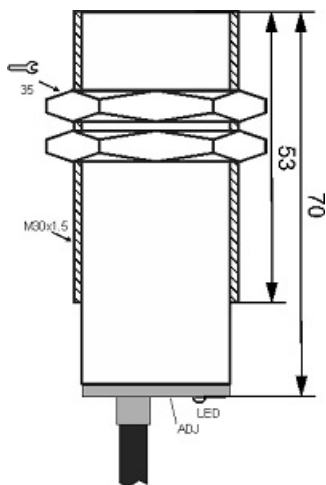

سنسور کد CPS-310-ON-30

دسته بندی: سنسورهای خازنی سه سیمه DC کابلی

CPS-310-ON-30	کد محصول
M30X1.5Ni PLATED brass	نوع بدنه
3	تعداد سیم
10 mm	فاصله نامی
-20~+60 °C	محدوده دمای کار
IP 66	کلاس حفاظتی
NPN TRANSISTOR	نوع طبقه خروجی
NO	عملکرد خروجی
10-30VDC	محدوده ولتاژ
250 mA	حداکثر خروجی جریان
100 Hz	حداکثر فرکانس خروجی
✓	نمایشگر LED
2 v	حداکثر افت ولتاژ
15 mA	حداکثر جریان نشستی
yes	حفاظت ولتاژ معکوس
0	حفاظت اتصال کوتاه بار
CABLE2X0.5-1.5m	نحوه اتصال
flush(shielded)	حالت نصب
yes	حفاظت ولتاژ اضافه