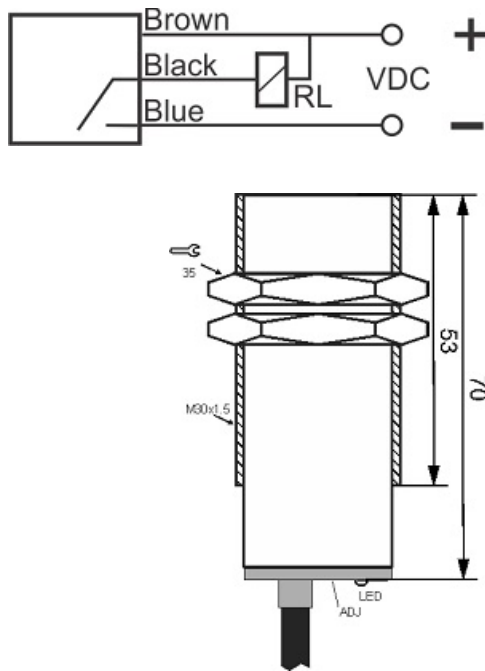

سنسور کد CPS-310-ON-30

دسته بندی: سنسورهای خازنی سه سیمه DC کابلی

CPS-310-ON-30	کد محصول
M30X1.5Ni PLATED brass	نوع بدنه
3	تعداد سیم
10 mm	فاصله نامی
-20~+60 °C	محدوده دمای کار
IP 66	کلاس حفاظتی
NPN TRANSISTOR	نوع طبقه خروجی
NO	عملکرد خروجی
10-30VDC	محدوده ولتاژ
250 mA	حداکثر خروجی جریان
100 Hz	حداکثر فرکانس خروجی
✓	نمایشگر LED
2 v	حداکثر افت ولتاژ
15 mA	حداکثر جریان نشستی
yes	حفاظت ولتاژ معکوس
0	حفاظت اتصال کوتاه بار
CABLE2X0.5-1.5m	نحوه اتصال
flush(shielded)	حالت نصب
yes	حفاظت ولتاژ اضافه