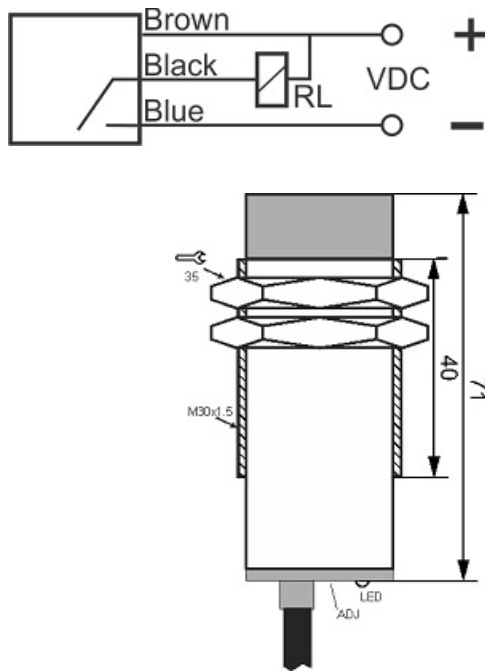

# سنسور کد CPS-320-ON-30

دسته بندی: سنسورهای خازنی سه سیمه DC کابلی

CPS-320-ON-30	کد محصول
M30X1.5Ni PLATED brass	نوع بدنه
3	تعداد سیم
20 mm	فاصله نامی
-20~+60 °C	محدوده دمای کار
IP 66	کلاس حفاظتی
NPN TRANSISTOR	نوع طبقه خروجی
NO	عملکرد خروجی
10-30VDC	محدوده ولتاژ
250 mA	حداکثر خروجی جریان
50 Hz	حداکثر فرکانس خروجی
✓	نمایشگر LED
2 v	حداکثر افت ولتاژ
15 mA	حداکثر جریان نشتی
yes	حفاظت ولتاژ معکوس
0	حفاظت اتصال کوتاه بار
CABLE2X0.5-1.5m	نحوه اتصال
non flush (unshielded)	حالت نصب
yes	حفاظت ولتاژ اضافه