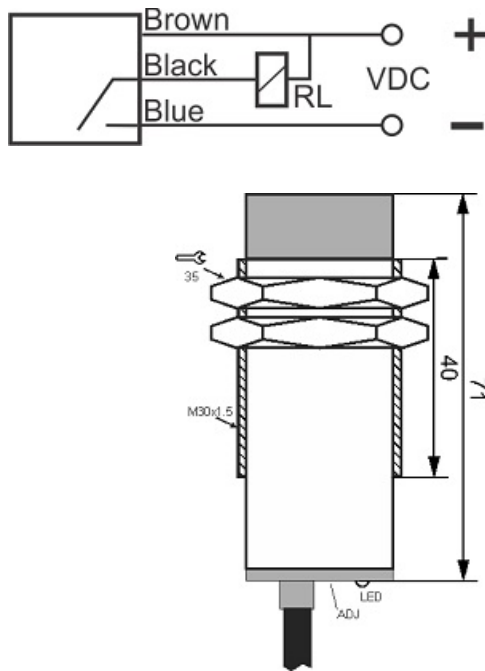

سنسور کد CPS-320-ON-30

دسته بندی: سنسورهای خازنی سه سیمه DC کابلی

CPS-320-ON-30	کد محصول
M30X1.5Ni PLATED brass	نوع بدنه
3	تعداد سیم
20 mm	فاصله نامی
-20~+60 °C	محدوده دمای کار
IP 66	کلاس حفاظتی
NPN TRANSISTOR	نوع طبقه خروجی
NO	عملکرد خروجی
10-30VDC	محدوده ولتاژ
250 mA	حداکثر خروجی جریان
50 Hz	حداکثر فرکانس خروجی
✓	نمایشگر LED
2 v	حداکثر افت ولتاژ
15 mA	حداکثر جریان نشتی
yes	حفاظت ولتاژ معکوس
0	حفاظت اتصال کوتاه بار
CABLE2X0.5-1.5m	نحوه اتصال
non flush (unshielded)	حالت نصب
yes	حفاظت ولتاژ اضافه