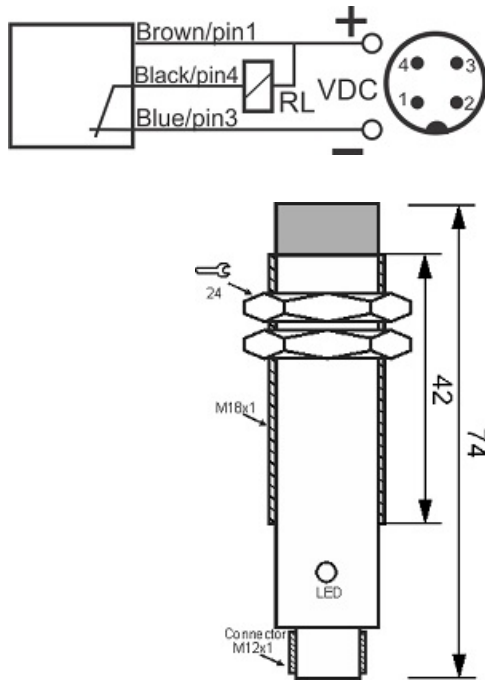

سنسور کد CPS-310-CN-18-S4

دسته بندی: سنسورهای خازنی سه سیمه DC سوکتی

CPS-310-CN-18-S4	کد محصول
M18X1Ni PLATED brass	نوع بدنه
3	تعداد سیم
10 mm	فاصله نامی
-20~+60 °C	محدوده دمای کار
IP 66	کلاس حفاظتی
NPN TRANSISTOR	نوع طبقه خروجی
NC	عملکرد خروجی
10-30VDC	محدوده ولتاژ
250 mA	حداکثر خروجی جریان
100 Hz	حداکثر فرکانس خروجی
✓	نمایشگر LED
2 v	حداکثر افت ولتاژ
15 mA	حداکثر جریان نشتی
yes	حفاظت ولتاژ معکوس
0	حفاظت اتصال کوتاه بار
4Pin SOCKET	نحوه اتصال
non flush (unshielded)	حالت نصب
yes	حفاظت ولتاژ اضافه