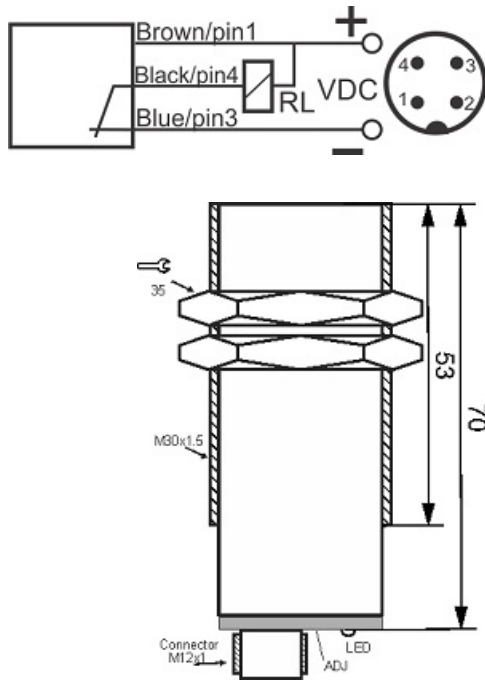

سنسور کد CPS-310-CN-30-S4

دسته بندی: سنسورهای خازنی سه سیمه DC سوکتی

CPS-310-CN-30-S4	کد محصول
M30X1.5Ni PLATED brass	نوع بدنه
3	تعداد سیم
10 mm	فاصله نامی
-20~+60 °C	محدوده دمای کار
IP 66	کلاس حفاظتی
NPN TRANSISTOR	نوع طبقه خروجی
NC	عملکرد خروجی
10-30VDC	محدوده ولتاژ
250 mA	حداکثر خروجی جریان
100 Hz	حداکثر فرکانس خروجی
✓	نمایشگر LED
2 v	حداکثر افت ولتاژ
15 mA	حداکثر جریان نشستی
yes	حفاظت ولتاژ معکوس
0	حفاظت اتصال کوتاه بار
4Pin SOCKET	نحوه اتصال
flush(shielded)	حالت نصب
yes	حفاظت ولتاژ اضافه