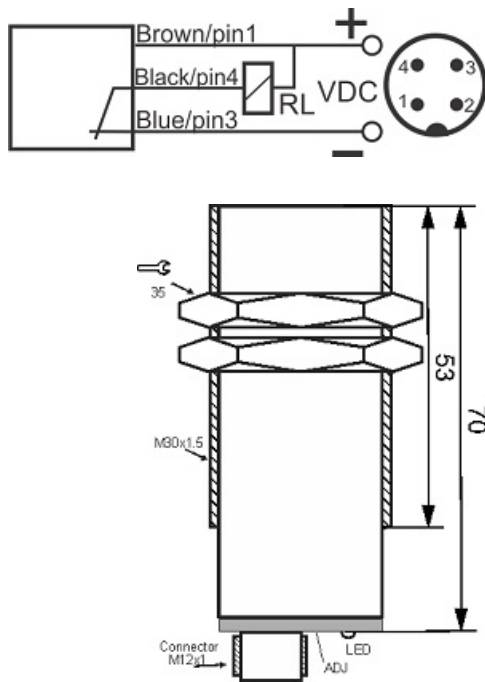

سنسور کد CPS-310-CN-30-S4

دسته بندی: سنسورهای خازنی سه سیمه DC سوکتی

CPS-310-CN-30-S4	کد محصول
M30X1.5Ni PLATED brass	نوع بدنه
3	تعداد سیم
10 mm	فاصله نامی
-20~+60 °C	محدوده دمای کار
IP 66	کلاس حفاظتی
NPN TRANSISTOR	نوع طبقه خروجی
NC	عملکرد خروجی
10-30VDC	محدوده ولتاژ
250 mA	حداکثر خروجی جریان
100 Hz	حداکثر فرکانس خروجی
✓	نمایشگر LED
2 v	حداکثر افت ولتاژ
15 mA	حداکثر جریان نشستی
yes	حفاظت ولتاژ معکوس
0	حفاظت اتصال کوتاه بار
4Pin SOCKET	نحوه اتصال
flush(shielded)	حالت نصب
yes	حفاظت ولتاژ اضافه