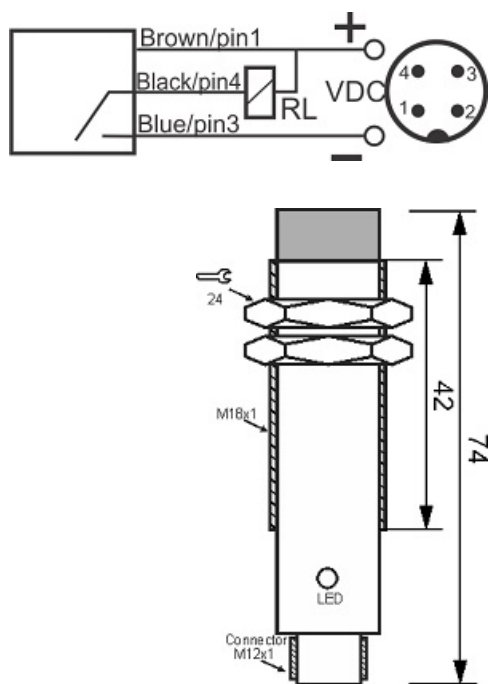

# سنسور کد CPS-310-ON-18-S4

دسته بندی: سنسورهای خازنی سه سیمه DC سوکتی

CPS-310-ON-18-S4	کد محصول
M18X1Ni PLATED brass	نوع بدنه
3	تعداد سیم
10 mm	فاصله نامی
-20~+60 °C	محدوده دمای کار
IP 66	کلاس حفاظتی
NPN TRANSISTOR	نوع طبقه خروجی
NO	عملکرد خروجی
10-30VDC	محدوده ولتاژ
250 mA	حداکثر خروجی جریان
100 Hz	حداکثر فرکانس خروجی
✓	نمایشگر LED
2 v	حداکثر افت ولتاژ
15 mA	حداکثر جریان نشی
yes	حفاظت ولتاژ معکوس
0	حفاظت اتصال کوتاه بار
4Pin SOCKET	نحوه اتصال
non flush (unshielded)	حالت نصب
yes	حفاظت ولتاژ اضافه