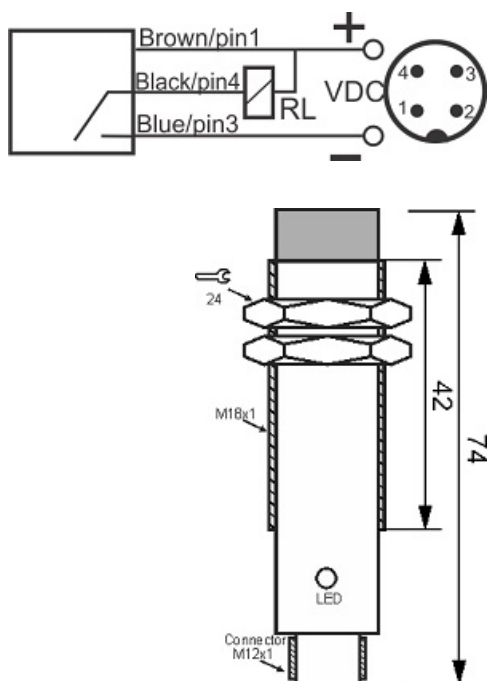

سنسور کد CPS-310-ON-18-S4

دسته بندی: سنسورهای خازنی سه سیمه DC سوکتی

CPS-310-ON-18-S4	کد محصول
M18X1Ni PLATED brass	نوع بدنه
3	تعداد سیم
10 mm	فاصله نامی
-20~+60 °C	محدوده دمای کار
IP 66	کلاس حفاظتی
NPN TRANSISTOR	نوع طبقه خروجی
NO	عملکرد خروجی
10-30VDC	محدوده ولتاژ
250 mA	حداکثر خروجی جریان
100 Hz	حداکثر فرکانس خروجی
✓	نمایشگر LED
2 v	حداکثر افت ولتاژ
15 mA	حداکثر جریان نشتی
yes	حفاظت ولتاژ معکوس
0	حفاظت اتصال کوتاه بار
4Pin SOCKET	نحوه اتصال
non flush (unshielded)	حالت نصب
yes	حفاظت ولتاژ اضافه