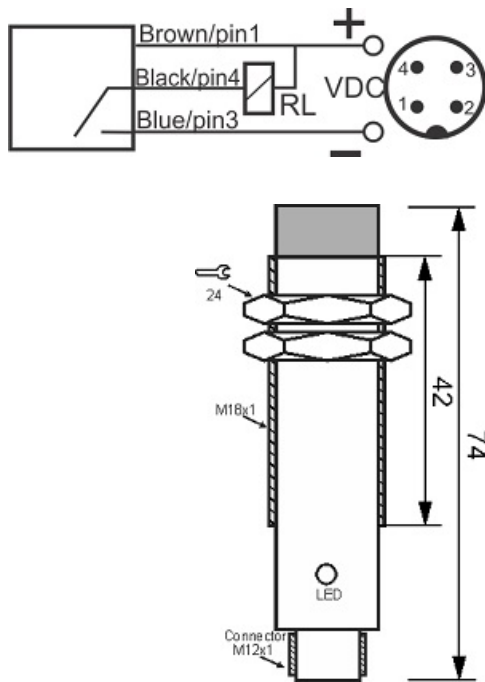

# سنسور کد CPS-310-ON-18-S4

دسته بندی: سنسورهای خازنی سه سیمه DC سوکتی

|                        |                       |
|------------------------|-----------------------|
| CPS-310-ON-18-S4       | کد محصول              |
| M18X1Ni PLATED brass   | نوع بدنه              |
| 3                      | تعداد سیم             |
| 10 mm                  | فاصله نامی            |
| -20~+60 °C             | محدوده دمای کار       |
| IP 66                  | کلاس حفاظتی           |
| NPN TRANSISTOR         | نوع طبقه خروجی        |
| NO                     | عملکرد خروجی          |
| 10-30VDC               | محدوده ولتاژ          |
| 250 mA                 | حداکثر خروجی جریان    |
| 100 Hz                 | حداکثر فرکانس خروجی   |
| ✓                      | نمایشگر LED           |
| 2 v                    | حداکثر افت ولتاژ      |
| 15 mA                  | حداکثر جریان نشستی    |
| yes                    | حفاظت ولتاژ معکوس     |
| 0                      | حفاظت اتصال کوتاه بار |
| 4Pin SOCKET            | نحوه اتصال            |
| non flush (unshielded) | حالت نصب              |
| yes                    | حفاظت ولتاژ اضافه     |