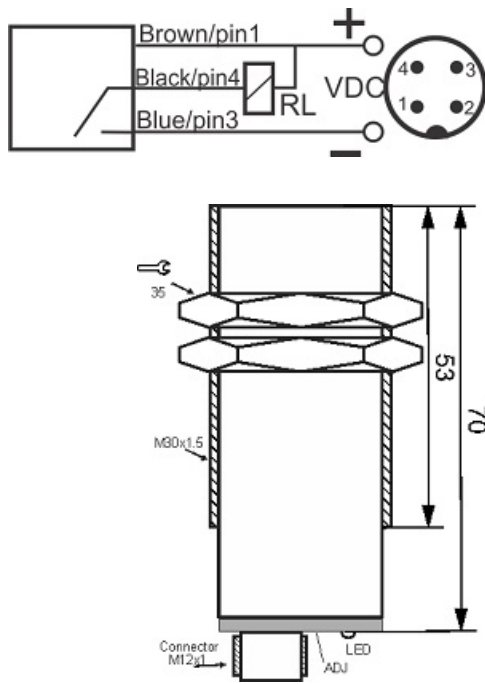

# سنسور کد CPS-310-ON-30-S4

دسته بندی: سنسورهای خازنی سه سیمه DC سوکتی

CPS-310-ON-30-S4	کد محصول
M30X1.5Ni PLATED brass	نوع بدنه
3	تعداد سیم
10 mm	فاصله نامی
-20~+60 °C	محدوده دمای کار
IP 66	کلاس حفاظتی
NPN TRANSISTOR	نوع طبقه خروجی
NO	عملکرد خروجی
10-30VDC	محدوده ولتاژ
250 mA	حداکثر خروجی جریان
100 Hz	حداکثر فرکانس خروجی
✓	نمایشگر LED
2 v	حداکثر افت ولتاژ
15 mA	حداکثر جریان نشی
yes	حفاظت ولتاژ معکوس
0	حفاظت اتصال کوتاه بار
4Pin SOCKET	نحوه اتصال
flush(shielded)	حالت نصب
yes	حفاظت ولتاژ اضافه