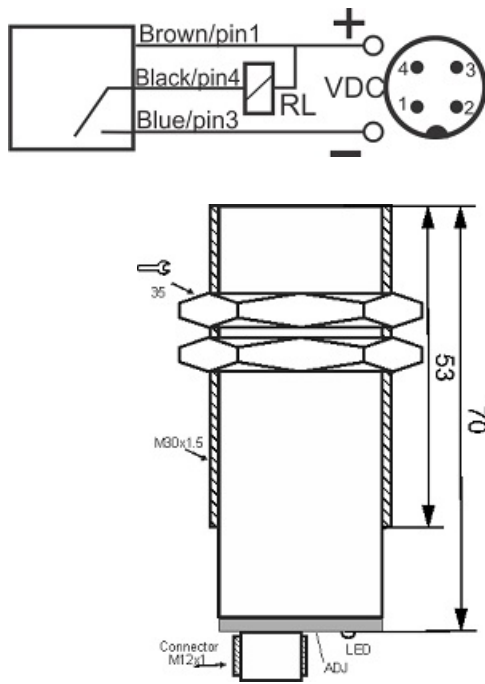

سنسور کد CPS-310-ON-30-S4

دسته بندی: سنسورهای خازنی سه سیمه DC سوکتی

CPS-310-ON-30-S4	کد محصول
M30X1.5Ni PLATED brass	نوع بدنه
3	تعداد سیم
10 mm	فاصله نامی
-20~+60 °C	محدوده دمای کار
IP 66	کلاس حفاظتی
NPN TRANSISTOR	نوع طبقه خروجی
NO	عملکرد خروجی
10-30VDC	محدوده ولتاژ
250 mA	حداکثر خروجی جریان
100 Hz	حداکثر فرکانس خروجی
✓	نمایشگر LED
2 v	حداکثر افت ولتاژ
15 mA	حداکثر جریان نشی
yes	حفاظت ولتاژ معکوس
0	حفاظت اتصال کوتاه بار
4Pin SOCKET	نحوه اتصال
flush(shielded)	حالت نصب
yes	حفاظت ولتاژ اضافه