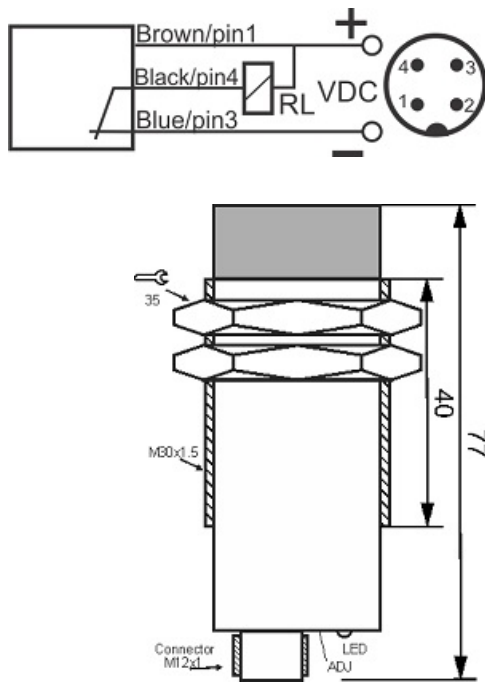

سنسور کد CPS-320-CN-30-S4

دسته بندی: سنسورهای خازنی سه سیمه DC سوکتی

CPS-320-CN-30-S4	کد محصول
M30X1.5Ni PLATED brass	نوع بدنه
3	تعداد سیم
20 mm	فاصله نامی
-20~+60 °C	محدوده دمای کار
IP 66	کلاس حفاظتی
NPN TRANSISTOR	نوع طبقه خروجی
NC	عملکرد خروجی
10-30VDC	محدوده ولتاژ
250 mA	حداکثر خروجی جریان
50 Hz	حداکثر فرکانس خروجی
✓	نمایشگر LED
2 v	حداکثر افت ولتاژ
15 mA	حداکثر جریان نشستی
yes	حفاظت ولتاژ معکوس
0	حفاظت اتصال کوتاه بار
4Pin SOCKET	نحوه اتصال
non flush (unshielded)	حالت نصب
yes	حفاظت ولتاژ اضافه