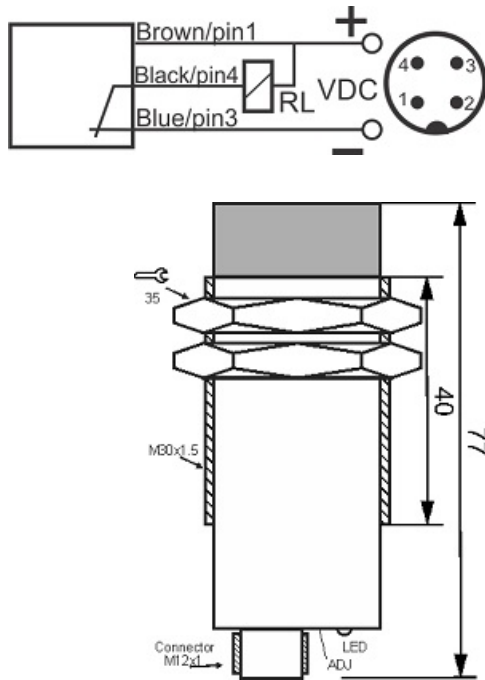

سنسور کد CPS-320-CN-30-S4

دسته بندی: سنسورهای خازنی سه سیمه DC سوکتی

CPS-320-CN-30-S4	کد محصول
M30X1.5Ni PLATED brass	نوع بدنه
3	تعداد سیم
20 mm	فاصله نامی
-20~+60 °C	محدوده دمای کار
IP 66	کلاس حفاظتی
NPN TRANSISTOR	نوع طبقه خروجی
NC	عملکرد خروجی
10-30VDC	محدوده ولتاژ
250 mA	حداکثر خروجی جریان
50 Hz	حداکثر فرکانس خروجی
✓	نمایشگر LED
2 v	حداکثر افت ولتاژ
15 mA	حداکثر جریان نشستی
yes	حفاظت ولتاژ معکوس
0	حفاظت اتصال کوتاه بار
4Pin SOCKET	نحوه اتصال
non flush (unshielded)	حالت نصب
yes	حفاظت ولتاژ اضافه