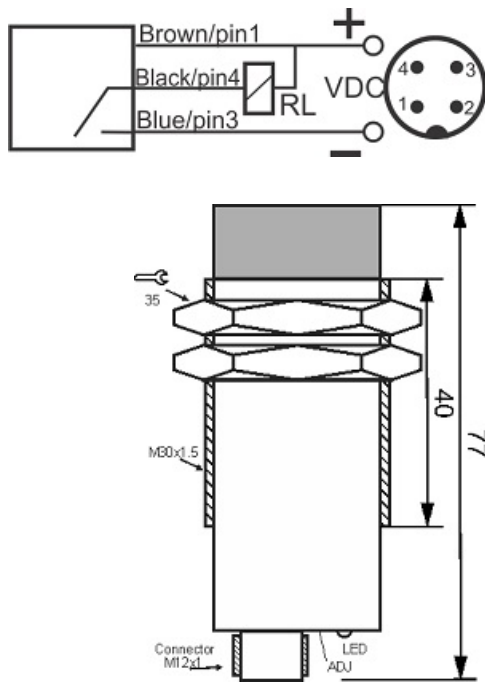

سنسور کد CPS-320-ON-30-S4

دسته بندی: سنسورهای خازنی سه سیمه DC سوکتی

CPS-320-ON-30-S4	کد محصول
M30X1.5Ni PLATED brass	نوع بدنه
3	تعداد سیم
20 mm	فاصله نامی
-20~+60 °C	محدوده دمای کار
IP 66	کلاس حفاظتی
NPN TRANSISTOR	نوع طبقه خروجی
NO	عملکرد خروجی
10-30VDC	محدوده ولتاژ
250 mA	حداکثر خروجی جریان
50 Hz	حداکثر فرکانس خروجی
✓	نمایشگر LED
2 v	حداکثر افت ولتاژ
15 mA	حداکثر جریان نشستی
yes	حفاظت ولتاژ معکوس
0	حفاظت اتصال کوتاه بار
4Pin SOCKET	نحوه اتصال
non flush (unshielded)	حالت نصب
yes	حفاظت ولتاژ اضافه