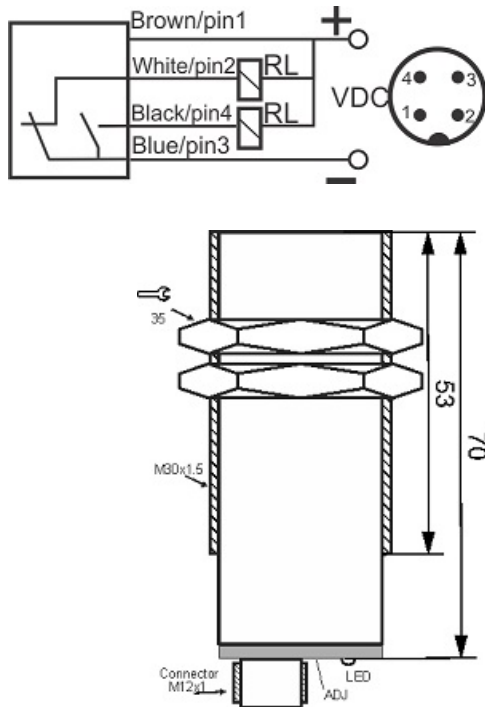

سنسور کد CPS-410-N-30-S4

دسته بندی: سنسورهای خازنی چهار سیمه DC سوکتی

CPS-410-N-30-S4	کد محصول
M30X1.5Ni PLATED brass	نوع بدنه
4	تعداد سیم
10 mm	فاصله نامی
-20~+60 °C	محدوده دمای کار
IP66	کلاس حفاظتی
NPN TRANSISTOR	نوع طبقه خروجی
NO+NC	عملکرد خروجی
10-30VDC	محدوده ولتاژ
250 mA	حداکثر خروجی جریان
100 Hz	حداکثر فرکانس خروجی
✓	نمایشگر LED
2 v	حداکثر افت ولتاژ
15 mA	حداکثر جریان نشستی
yes	حفاظت ولتاژ معکوس
0	حفاظت اتصال کوتاه بار
4Pin SOCKET	نحوه اتصال
non flush (unshielded)	حالت نصب
yes	حفاظت ولتاژ اضافه