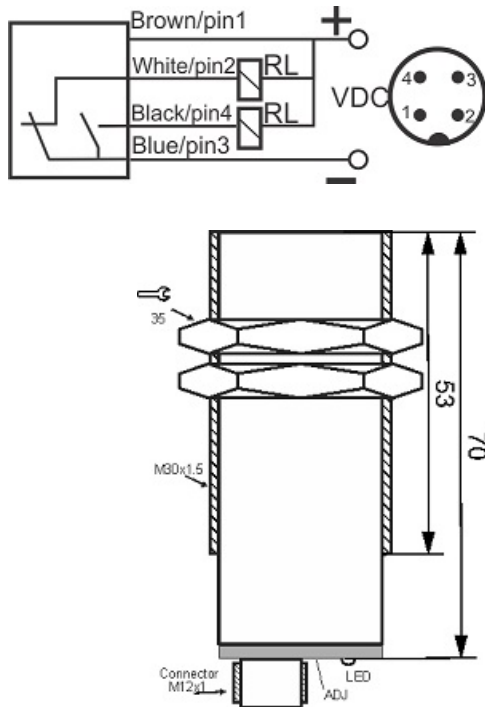

# سنسور کد CPS-410-N-30-S4

دسته بندی: سنسورهای خازنی چهار سیمه DC سوکتی

CPS-410-N-30-S4	کد محصول
M30X1.5Ni PLATED brass	نوع بدنه
4	تعداد سیم
10 mm	فاصله نامی
-20~+60 °C	محدوده دمای کار
IP66	کلاس حفاظتی
NPN TRANSISTOR	نوع طبقه خروجی
NO+NC	عملکرد خروجی
10-30VDC	محدوده ولتاژ
250 mA	حداکثر خروجی جریان
100 Hz	حداکثر فرکانس خروجی
✓	نمایشگر LED
2 v	حداکثر افت ولتاژ
15 mA	حداکثر جریان نشستی
yes	حفاظت ولتاژ معکوس
0	حفاظت اتصال کوتاه بار
4Pin SOCKET	نحوه اتصال
non flush (unshielded)	حالت نصب
yes	حفاظت ولتاژ اضافه