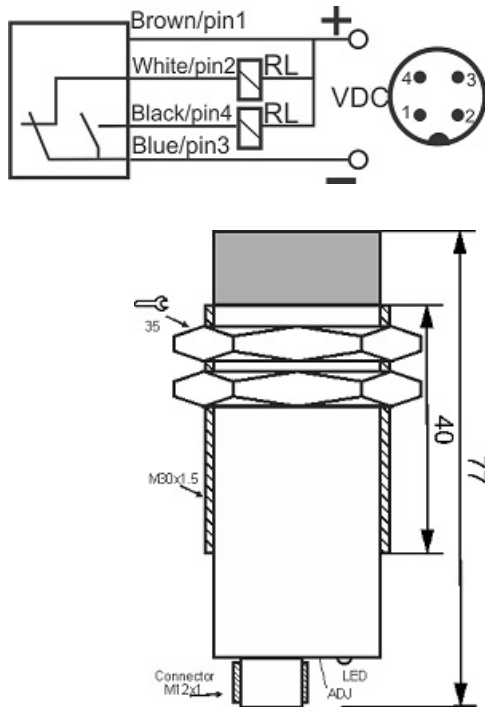

سنسور کد CPS-420-N-30-S4

دسته بندی: سنسورهای خازنی چهار سیمه DC سوکتی

CPS-420-N-30-S4	کد محصول
M30X1.5Ni PLATED brass	نوع بدنه
4	تعداد سیم
20 mm	فاصله نامی
-20~+60 °C	محدوده دمای کار
IP66	کلاس حفاظتی
NPN TRANSISTOR	نوع طبقه خروجی
NO+NC	عملکرد خروجی
10-30VDC	محدوده ولتاژ
250 mA	حداکثر خروجی جریان
50 Hz	حداکثر فرکانس خروجی
✓	نمایشگر LED
2 v	حداکثر افت ولتاژ
15 mA	حداکثر جریان نشستی
yes	حفاظت ولتاژ معکوس
0	حفاظت اتصال کوتاه بار
4Pin SOCKET	نحوه اتصال
non flush (unshielded)	حالت نصب
yes	حفاظت ولتاژ اضافه