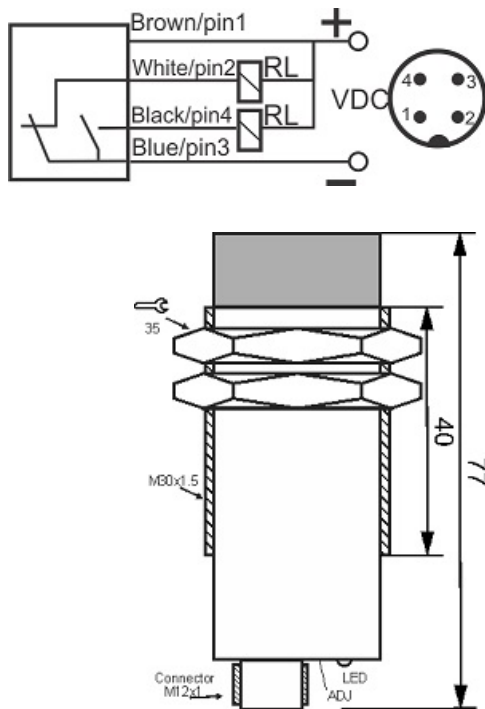

# سنسور کد CPS-420-N-30-S4

دسته بندی: سنسورهای خازنی چهار سیمه DC سوکتی

CPS-420-N-30-S4	کد محصول
M30X1.5Ni PLATED brass	نوع بدنه
4	تعداد سیم
20 mm	فاصله نامی
-20~+60 °C	محدوده دمای کار
IP66	کلاس حفاظتی
NPN TRANSISTOR	نوع طبقه خروجی
NO+NC	عملکرد خروجی
10-30VDC	محدوده ولتاژ
250 mA	حداکثر خروجی جریان
50 Hz	حداکثر فرکانس خروجی
✓	نمایشگر LED
2 v	حداکثر افت ولتاژ
15 mA	حداکثر جریان نشستی
yes	حفاظت ولتاژ معکوس
0	حفاظت اتصال کوتاه بار
4Pin SOCKET	نحوه اتصال
non flush (unshielded)	حالت نصب
yes	حفاظت ولتاژ اضافه