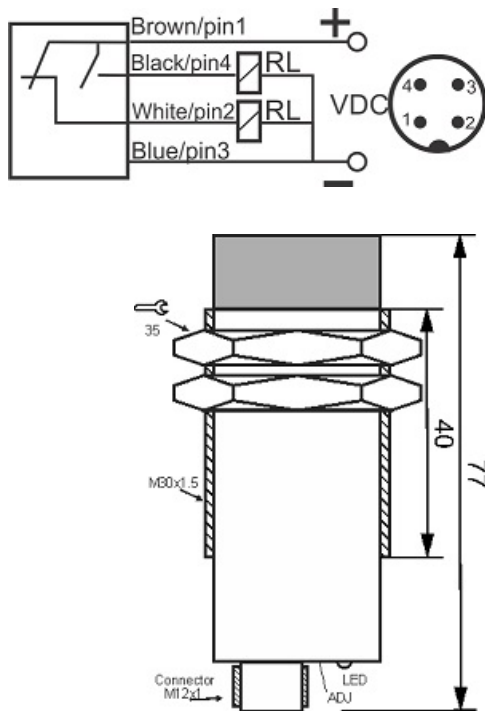

سنسور کد CPS-420-P-30-S4

دسته بندی: سنسورهای خازنی چهار سیمه DC سوکتی

CPS-420-P-30-S4	کد محصول
M30X1.5Ni PLATED brass	نوع بدنه
4	تعداد سیم
20 mm	فاصله نامی
-20~+60 °C	محدوده دمای کار
IP66	کلاس حفاظتی
PNP TRANSISTOR	نوع طبقه خروجی
NO+NC	عملکرد خروجی
10-30VDC	محدوده ولتاژ
250 mA	حداکثر خروجی جریان
50 Hz	حداکثر فرکانس خروجی
✓	نمایشگر LED
2 v	حداکثر افت ولتاژ
15 mA	حداکثر جریان نشستی
yes	حفاظت ولتاژ معکوس
0	حفاظت اتصال کوتاه بار
4Pin SOCKET	نحوه اتصال
non flush (unshielded)	حالت نصب
yes	حفاظت ولتاژ اضافه