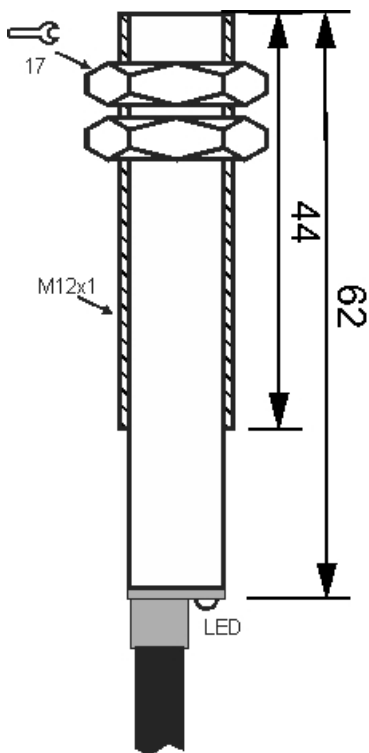

سنسور کد MPS-310-CN-12

دسته بندی: سنسورهای مغناطیسی سه سیمه کابلی

MPS-310-CN-12	کد محصول
M12X1Ni PLATED Brass	نوع بدنه
3	تعداد سیم
NPN REED RELAY	نوع طبقه خروجی
NC	عملکرد خروجی
10 mm	فاصله نامی
10-30VDC	محدوده ولتاژ
250 mA	حداکثر جریان خروجی
-20~+60 °C	محدوده دمای کار
50 Hz	حداکثر فرکانس خروجی
✓	نمایشگر LED
3	حداکثر افت ولتاژ
0	حداکثر جریان نشتی
IP67	کلاس حفاظتی
0	حفاظت ولتاژ معکوس
0	حفاظت اتصال کوتاه بار
CABLE3X0.25-1.5m	نحوه اتصال