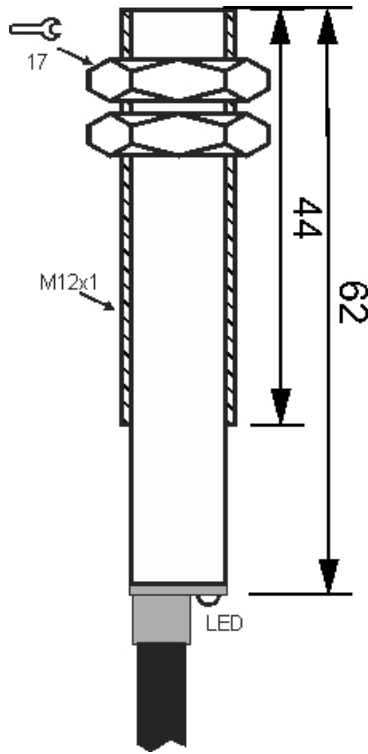

# سنسور کد MPS-310-CN-12

دسته بندی: سنسورهای مغناطیسی سه سیمه کابلی

MPS-310-CN-12	کد محصول
M12X1Ni PLATED Brass	نوع بدنه
3	تعداد سیم
NPN REED RELAY	نوع طبقه خروجی
NC	عملکرد خروجی
10 mm	فاصله نامی
10-30VDC	محدوده ولتاژ
250 mA	حداکثر جریان خروجی
-20~+60 °C	محدوده دمای کار
50 Hz	حداکثر فرکانس خروجی
✓	نمایشگر LED
3	حداکثر افت ولتاژ
0	حداکثر جریان نشتی
IP67	کلاس حفاظتی
0	حفاظت ولتاژ معکوس
0	حفاظت اتصال کوتاه بار
CABLE3X0.25-1.5m	نحوه اتصال