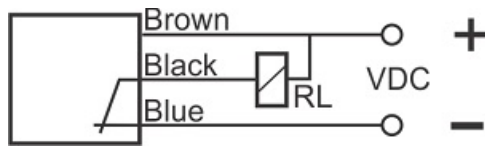

# سنسور کد MPS-310-CN-12

دسته بندی: سنسورهای مغناطیسی سه سیمه کابلی

MPS-310-CN-12	کد محصول
M12X1Ni PLATED Brass	نوع بدنه
3	تعداد سیم
NPN REED RELAY	نوع طبقه خروجی
NC	عملکرد خروجی
10 mm	فاصله نامی
10-30VDC	محدوده ولتاژ
250 mA	حداکثر جریان خروجی
-20~+60 °C	محدوده دمای کار
50 Hz	حداکثر فرکانس خروجی
✓	نمایشگر LED
3	حداکثر افت ولتاژ
0	حداکثر جریان نشتی
IP67	کلاس حفاظتی
0	حفاظت ولتاژ معکوس
0	حفاظت اتصال کوتاه بار
CABLE3X0.25-1.5m	نحوه اتصال