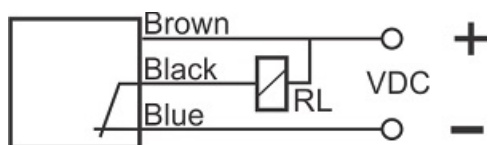

سنسور کد MPS-310-CN-12

دسته بندی: سنسورهای مغناطیسی سه سیمه کابلی

MPS-310-CN-12	کد محصول
M12X1Ni PLATED Brass	نوع بدنه
3	تعداد سیم
NPN REED RELAY	نوع طبقه خروجی
NC	عملکرد خروجی
10 mm	فاصله نامی
10-30VDC	محدوده ولتاژ
250 mA	حداکثر جریان خروجی
-20~+60 °C	محدوده دمای کار
50 Hz	حداکثر فرکانس خروجی
✓	نمایشگر LED
3	حداکثر افت ولتاژ
0	حداکثر جریان نشتی
IP67	کلاس حفاظتی
0	حفاظت ولتاژ معکوس
0	حفاظت اتصال کوتاه بار
CABLE3X0.25-1.5m	نحوه اتصال