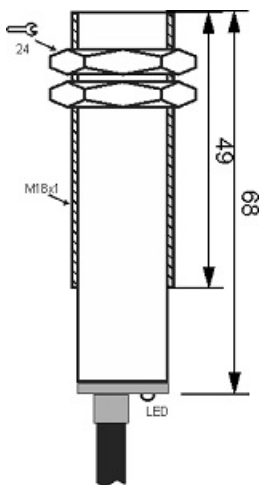

سنسور کد MPS-310-CN-18

دسته بندی: سنسورهای مغناطیسی سه سیمه کابلی

MPS-310-CN-18	کد محصول
M18X1Ni PLATED Brass	نوع بدنه
3	تعداد سیم
NPN REED RELAY	نوع طبقه خروجی
NC	عملکرد خروجی
10 mm	فاصله نامی
10-30VDC	محدوده ولتاژ
250 mA	حداکثر جریان خروجی
-20~+60 °C	محدوده دمای کار
50 Hz	حداکثر فرکانس خروجی
✓	نمایشگر LED
3	حداکثر افت ولتاژ
0	حداکثر جریان نشتی
IP67	کلاس حفاظتی
0	حفاظت ولتاژ معکوس
0	حفاظت اتصال کوتاه بار
CABLE3X0.25-1.5m	نحوه اتصال