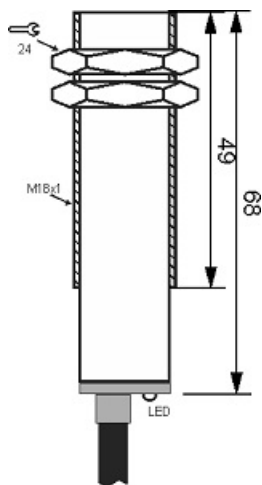

سنسور کد MPS-310-CN-18

دسته بندی: سنسورهای مغناطیسی سه سیمه کابلی

MPS-310-CN-18	کد محصول
M18X1Ni PLATED Brass	نوع بدنه
3	تعداد سیم
NPN REED RELAY	نوع طبقه خروجی
NC	عملکرد خروجی
10 mm	فاصله نامی
10-30VDC	محدوده ولتاژ
250 mA	حداکثر جریان خروجی
-20~+60 °C	محدوده دمای کار
50 Hz	حداکثر فرکانس خروجی
✓	نمایشگر LED
3	حداکثر افت ولتاژ
0	حداکثر جریان نشتی
IP67	کلاس حفاظتی
0	حفاظت ولتاژ معکوس
0	حفاظت اتصال کوتاه بار
CABLE3X0.25-1.5m	نحوه اتصال