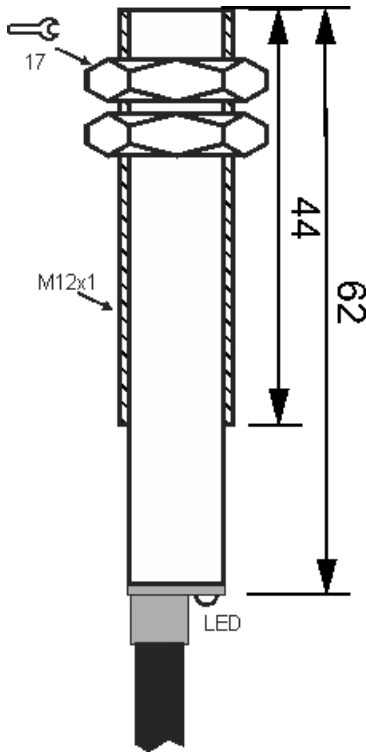

سنسور کد MPS-310-CP-12

دسته بندی: سنسورهای مغناطیسی سه سیمه کابلی

MPS-310-CP-12	کد محصول
M12X1Ni PLATED Brass	نوع بدنه
3	تعداد سیم
PNP REED RELAY	نوع طبقه خروجی
NC	عملکرد خروجی
10 mm	فاصله نامی
10-30VDC	محدوده ولتاژ
250 mA	حداکثر جریان خروجی
-20~+60 °C	محدوده دمای کار
50 Hz	حداکثر فرکانس خروجی
✓	نمایشگر LED
3	حداکثر افت ولتاژ
0	حداکثر جریان نشتی
IP67	کلاس حفاظتی
0	حفاظت ولتاژ معکوس
0	حفاظت اتصال کوتاه بار
CABLE3X0.25-1.5m	نحوه اتصال