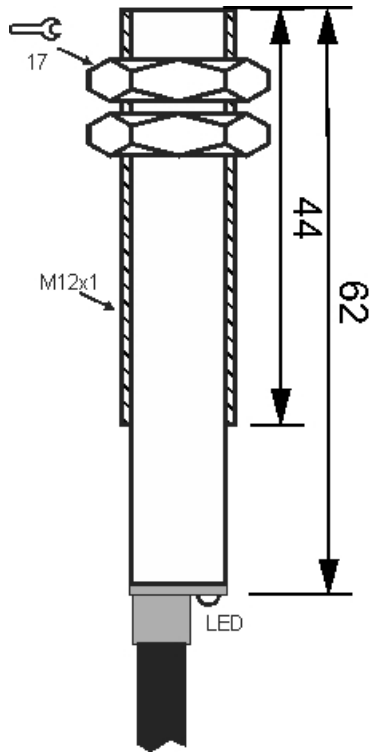

سنسور کد MPS-310-CP-12

دسته بندی: سنسورهای مغناطیسی سه سیمه کابلی

MPS-310-CP-12	کد محصول
M12X1Ni PLATED Brass	نوع بدنه
3	تعداد سیم
PNP REED RELAY	نوع طبقه خروجی
NC	عملکرد خروجی
10 mm	فاصله نامی
10-30VDC	محدوده ولتاژ
250 mA	حداکثر جریان خروجی
-20~+60 °C	محدوده دمای کار
50 Hz	حداکثر فرکانس خروجی
✓	نمایشگر LED
3	حداکثر افت ولتاژ
0	حداکثر جریان نشتی
IP67	کلاس حفاظتی
0	حفاظت ولتاژ معکوس
0	حفاظت اتصال کوتاه بار
CABLE3X0.25-1.5m	نحوه اتصال