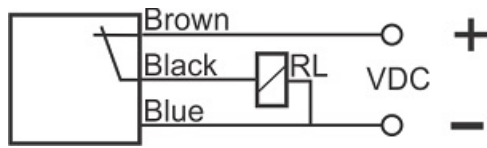

سنسور کد MPS-310-CP-12

دسته بندی: سنسورهای مغناطیسی سه سیمه کابلی

MPS-310-CP-12	کد محصول
M12X1Ni PLATED Brass	نوع بدنه
3	تعداد سیم
PNP REED RELAY	نوع طبقه خروجی
NC	عملکرد خروجی
10 mm	فاصله نامی
10-30VDC	محدوده ولتاژ
250 mA	حداکثر جریان خروجی
-20~+60 °C	محدوده دمای کار
50 Hz	حداکثر فرکانس خروجی
✓	نمایشگر LED
3	حداکثر افت ولتاژ
0	حداکثر جریان نشتی
IP67	کلاس حفاظتی
0	حفاظت ولتاژ معکوس
0	حفاظت اتصال کوتاه بار
CABLE3X0.25-1.5m	نحوه اتصال