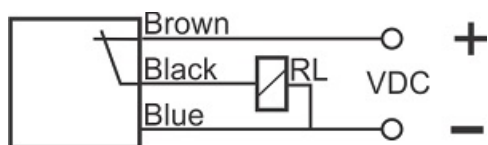

سنسور کد MPS-310-CP-R10

دسته بندی: سنسورهای مغناطیسی سه سیمه کابلی

MPS-310-CP-R10	کد محصول
REC. 10X17X40 PA or PP	نوع بدنه
3	تعداد سیم
PNP REED RELAY	نوع طبقه خروجی
NC	عملکرد خروجی
10 mm	فاصله نامی
10-30VDC	محدوده ولتاژ
250 mA	حداکثر جریان خروجی
-20~+60 °C	محدوده دمای کار
50 Hz	حداکثر فرکانس خروجی
✓	نمایشگر LED
3	حداکثر افت ولتاژ
0	حداکثر جریان نشتی
IP67	کلاس حفاظتی
0	حفاظت ولتاژ معکوس
0	حفاظت اتصال کوتاه بار
CABLE3X0.25-1.5m	نحوه اتصال