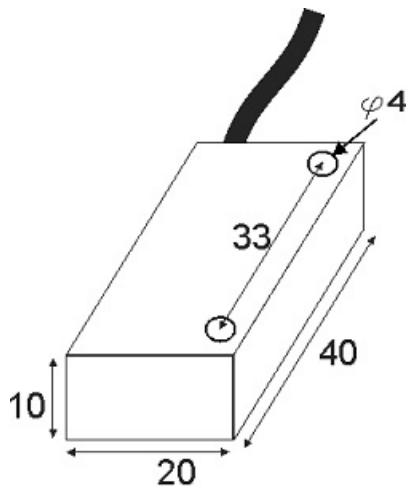

سنسور کد MPS-310-CP-R10

دسته بندی: سنسورهای مغناطیسی سه سیمه کابلی

MPS-310-CP-R10	کد محصول
REC. 10X17X40 PA or PP	نوع بدنه
3	تعداد سیم
PNP REED RELAY	نوع طبقه خروجی
NC	عملکرد خروجی
10 mm	فاصله نامی
10-30VDC	محدوده ولتاژ
250 mA	حداکثر جریان خروجی
-20~+60 °C	محدوده دمای کار
50 Hz	حداکثر فرکانس خروجی
✓	نمایشگر LED
3	حداکثر افت ولتاژ
0	حداکثر جریان نشتی
IP67	کلاس حفاظتی
0	حفاظت ولتاژ معکوس
0	حفاظت اتصال کوتاه بار
CABLE3X0.25-1.5m	نحوه اتصال