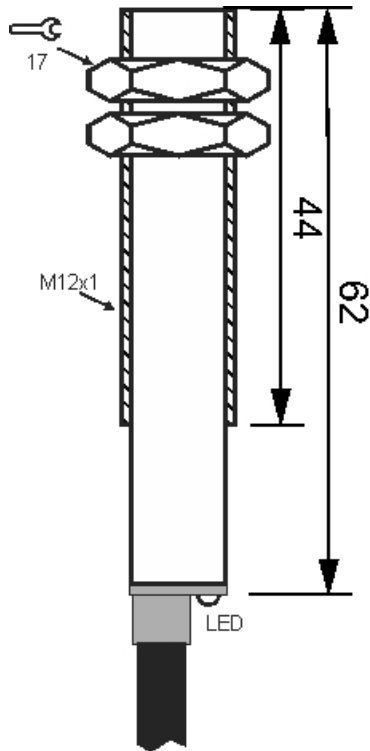

# سنسور کد MPS-310-ON-12

دسته بندی: سنسورهای مغناطیسی سه سیمه کابلی

MPS-310-ON-12	کد محصول
M12X1Ni PLATED Brass	نوع بدنه
3	تعداد سیم
NPN REED RELAY	نوع طبقه خروجی
NO	عملکرد خروجی
10 mm	فاصله نامی
10-30VDC	محدوده ولتاژ
250 mA	حداکثر جریان خروجی
-20~+60 °C	محدوده دمای کار
50 Hz	حداکثر فرکانس خروجی
✓	نمایشگر LED
3	حداکثر افت ولتاژ
0	حداکثر جریان نشتی
IP67	کلاس حفاظتی
0	حفاظت ولتاژ معکوس
0	حفاظت اتصال کوتاه بار
CABLE3X0.25-1.5m	نحوه اتصال