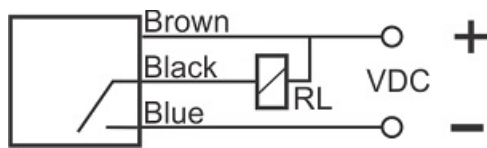

# سنسور کد MPS-310-ON-12

دسته بندی: سنسورهای مغناطیسی سه سیمه کابلی

MPS-310-ON-12	کد محصول
M12X1Ni PLATED Brass	نوع بدنه
3	تعداد سیم
NPN REED RELAY	نوع طبقه خروجی
NO	عملکرد خروجی
10 mm	فاصله نامی
10-30VDC	محدوده ولتاژ
250 mA	حداکثر جریان خروجی
-20~+60 °C	محدوده دمای کار
50 Hz	حداکثر فرکانس خروجی
✓	نمایشگر LED
3	حداکثر افت ولتاژ
0	حداکثر جریان نشتی
IP67	کلاس حفاظتی
0	حفاظت ولتاژ معکوس
0	حفاظت اتصال کوتاه بار
CABLE3X0.25-1.5m	نحوه اتصال