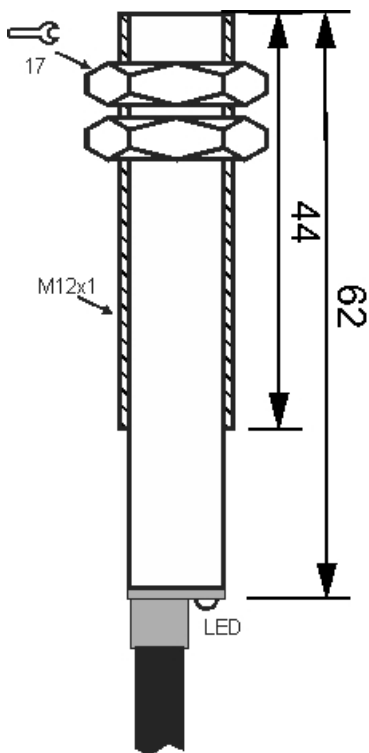

سنسور کد MPS-310-ON-12

دسته بندی: سنسورهای مغناطیسی سه سیمه کابلی

MPS-310-ON-12	کد محصول
M12X1Ni PLATED Brass	نوع بدنه
3	تعداد سیم
NPN REED RELAY	نوع طبقه خروجی
NO	عملکرد خروجی
10 mm	فاصله نامی
10-30VDC	محدوده ولتاژ
250 mA	حداکثر جریان خروجی
-20~+60 °C	محدوده دمای کار
50 Hz	حداکثر فرکانس خروجی
✓	نمایشگر LED
3	حداکثر افت ولتاژ
0	حداکثر جریان نشتی
IP67	کلاس حفاظتی
0	حفاظت ولتاژ معکوس
0	حفاظت اتصال کوتاه بار
CABLE3X0.25-1.5m	نحوه اتصال