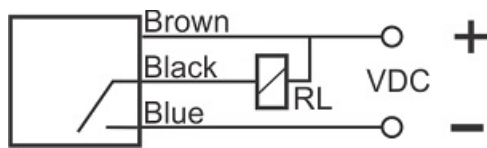

سنسور کد MPS-310-ON-12

دسته بندی: سنسورهای مغناطیسی سه سیمه کابلی

MPS-310-ON-12	کد محصول
M12X1Ni PLATED Brass	نوع بدنه
3	تعداد سیم
NPN REED RELAY	نوع طبقه خروجی
NO	عملکرد خروجی
10 mm	فاصله نامی
10-30VDC	محدوده ولتاژ
250 mA	حداکثر جریان خروجی
-20~+60 °C	محدوده دمای کار
50 Hz	حداکثر فرکانس خروجی
✓	نمایشگر LED
3	حداکثر افت ولتاژ
0	حداکثر جریان نشتی
IP67	کلاس حفاظتی
0	حفاظت ولتاژ معکوس
0	حفاظت اتصال کوتاه بار
CABLE3X0.25-1.5m	نحوه اتصال