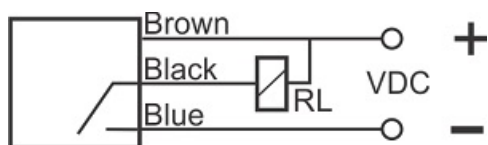

سنسور کد MPS-310-ON-12

دسته بندی: سنسورهای مغناطیسی سه سیمه کابلی

MPS-310-ON-12	کد محصول
M12X1Ni PLATED Brass	نوع بدنه
3	تعداد سیم
NPN REED RELAY	نوع طبقه خروجی
NO	عملکرد خروجی
10 mm	فاصله نامی
10-30VDC	محدوده ولتاژ
250 mA	حداکثر جریان خروجی
-20~+60 °C	محدوده دمای کار
50 Hz	حداکثر فرکانس خروجی
✓	نمایشگر LED
3	حداکثر افت ولتاژ
0	حداکثر جریان نشتی
IP67	کلاس حفاظتی
0	حفاظت ولتاژ معکوس
0	حفاظت اتصال کوتاه بار
CABLE3X0.25-1.5m	نحوه اتصال