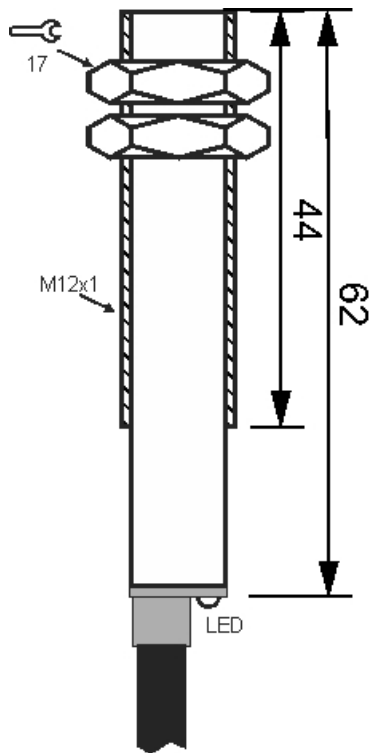

سنسور کد MPS-310-ON-12

دسته بندی: سنسورهای مغناطیسی سه سیمه کابلی

MPS-310-ON-12	کد محصول
M12X1Ni PLATED Brass	نوع بدنه
3	تعداد سیم
NPN REED RELAY	نوع طبقه خروجی
NO	عملکرد خروجی
10 mm	فاصله نامی
10-30VDC	محدوده ولتاژ
250 mA	حداکثر جریان خروجی
-20~+60 °C	محدوده دمای کار
50 Hz	حداکثر فرکانس خروجی
✓	نمایشگر LED
3	حداکثر افت ولتاژ
0	حداکثر جریان نشتی
IP67	کلاس حفاظتی
0	حفاظت ولتاژ معکوس
0	حفاظت اتصال کوتاه بار
CABLE3X0.25-1.5m	نحوه اتصال