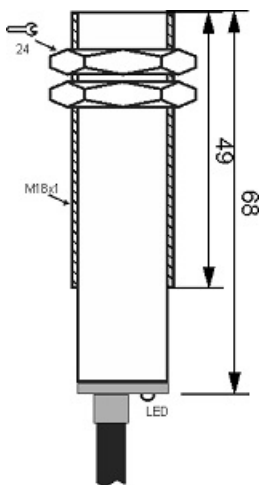

# سنسور کد MPS-310-ON-18

دسته بندی: سنسورهای مغناطیسی سه سیمه کابلی

MPS-310-ON-18	کد محصول
M18X1Ni PLATED Brass	نوع بدنه
3	تعداد سیم
NPN REED RELAY	نوع طبقه خروجی
NO	عملکرد خروجی
10 mm	فاصله نامی
10-30VDC	محدوده ولتاژ
250 mA	حداکثر جریان خروجی
-20~+60 °C	محدوده دمای کار
50 Hz	حداکثر فرکانس خروجی
✓	نمایشگر LED
3	حداکثر افت ولتاژ
0	حداکثر جریان نشتی
IP67	کلاس حفاظتی
0	حفاظت ولتاژ معکوس
0	حفاظت اتصال کوتاه بار
CABLE3X0.25-1.5m	نحوه اتصال