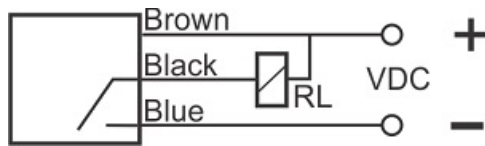

سنسور کد MPS-310-ON-18

دسته بندی: سنسورهای مغناطیسی سه سیمه کابلی

MPS-310-ON-18	کد محصول
M18X1Ni PLATED Brass	نوع بدنه
3	تعداد سیم
NPN REED RELAY	نوع طبقه خروجی
NO	عملکرد خروجی
10 mm	فاصله نامی
10-30VDC	محدوده ولتاژ
250 mA	حداکثر جریان خروجی
-20~+60 °C	محدوده دمای کار
50 Hz	حداکثر فرکانس خروجی
✓	نمایشگر LED
3	حداکثر افت ولتاژ
0	حداکثر جریان نشتی
IP67	کلاس حفاظتی
0	حفاظت ولتاژ معکوس
0	حفاظت اتصال کوتاه بار
CABLE3X0.25-1.5m	نحوه اتصال