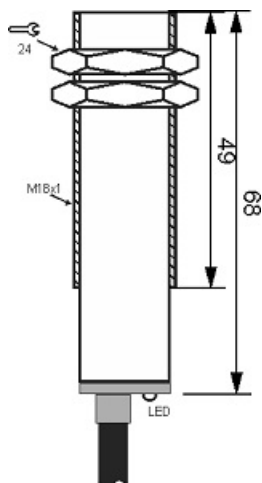

سنسور کد MPS-310-ON-18

دسته بندی: سنسورهای مغناطیسی سه سیمه کابلی

MPS-310-ON-18	کد محصول
M18X1Ni PLATED Brass	نوع بدنه
3	تعداد سیم
NPN REED RELAY	نوع طبقه خروجی
NO	عملکرد خروجی
10 mm	فاصله نامی
10-30VDC	محدوده ولتاژ
250 mA	حداکثر جریان خروجی
-20~+60 °C	محدوده دمای کار
50 Hz	حداکثر فرکانس خروجی
✓	نمایشگر LED
3	حداکثر افت ولتاژ
0	حداکثر جریان نشتی
IP67	کلاس حفاظتی
0	حفاظت ولتاژ معکوس
0	حفاظت اتصال کوتاه بار
CABLE3X0.25-1.5m	نحوه اتصال