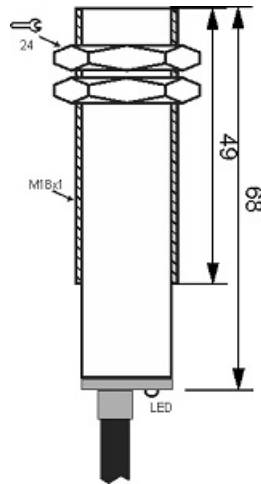

سنسور کد MPS-310-ON-18

دسته بندی: سنسورهای مغناطیسی سه سیمه کابلی

MPS-310-ON-18	کد محصول
M18X1Ni PLATED Brass	نوع بدنه
3	تعداد سیم
NPN REED RELAY	نوع طبقه خروجی
NO	عملکرد خروجی
10 mm	فاصله نامی
10-30VDC	محدوده ولتاژ
250 mA	حداکثر جریان خروجی
-20~+60 °C	محدوده دمای کار
50 Hz	حداکثر فرکانس خروجی
✓	نمایشگر LED
3	حداکثر افت ولتاژ
0	حداکثر جریان نشتی
IP67	کلاس حفاظتی
0	حفاظت ولتاژ معکوس
0	حفاظت اتصال کوتاه بار
CABLE3X0.25-1.5m	نحوه اتصال