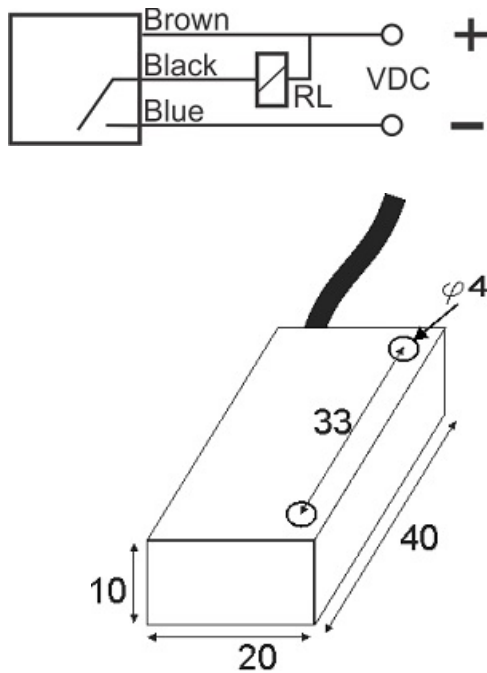

# سنسور کد MPS-310-ON-R10

دسته بندی: سنسورهای مغناطیسی سه سیمه کابلی

MPS-310-ON-R10	کد محصول
REC. 10X17X40 PA or PP	نوع بدنه
3	تعداد سیم
NPN REED RELAY	نوع طبقه خروجی
NO	عملکرد خروجی
10 mm	فاصله نامی
10-30VDC	محدوده ولتاژ
250 mA	حداکثر جریان خروجی
-20~+60 °C	محدوده دمای کار
50 Hz	حداکثر فرکانس خروجی
✓	نمایشگر LED
3	حداکثر افت ولتاژ
0	حداکثر جریان نشتی
IP67	کلاس حفاظتی
0	حفاظت ولتاژ معکوس
0	حفاظت اتصال کوتاه بار
CABLE3X0.25-1.5m	نحوه اتصال