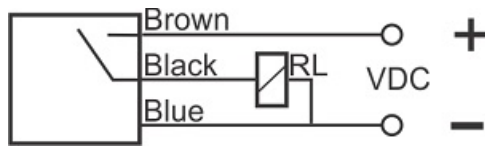

سنسور کد MPS-310-OP-12

دسته بندی: سنسورهای مغناطیسی سه سیمه کابلی

MPS-310-OP-12	کد محصول
M12X1Ni PLATED Brass	نوع بدنه
3	تعداد سیم
PNP REED RELAY	نوع طبقه خروجی
NO	عملکرد خروجی
10 mm	فاصله نامی
10-30VDC	محدوده ولتاژ
250 mA	حداکثر جریان خروجی
-20~+60 °C	محدوده دمای کار
50 Hz	حداکثر فرکانس خروجی
✓	نمایشگر LED
3	حداکثر افت ولتاژ
0	حداکثر جریان نشتی
IP67	کلاس حفاظتی
0	حفاظت ولتاژ معکوس
0	حفاظت اتصال کوتاه بار
CABLE3X0.25-1.5m	نحوه اتصال