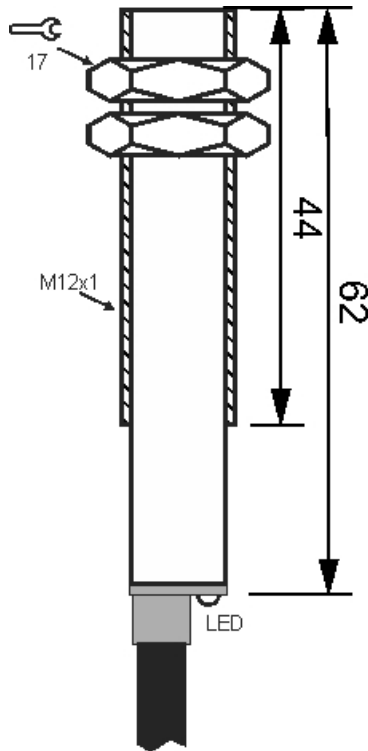

سنسور کد MPS-310-OP-12

دسته بندی: سنسورهای مغناطیسی سه سیمه کابلی

MPS-310-OP-12	کد محصول
M12X1Ni PLATED Brass	نوع بدنه
3	تعداد سیم
PNP REED RELAY	نوع طبقه خروجی
NO	عملکرد خروجی
10 mm	فاصله نامی
10-30VDC	محدوده ولتاژ
250 mA	حداکثر جریان خروجی
-20~+60 °C	محدوده دمای کار
50 Hz	حداکثر فرکانس خروجی
✓	نمایشگر LED
3	حداکثر افت ولتاژ
0	حداکثر جریان نشتی
IP67	کلاس حفاظتی
0	حفاظت ولتاژ معکوس
0	حفاظت اتصال کوتاه بار
CABLE3X0.25-1.5m	نحوه اتصال