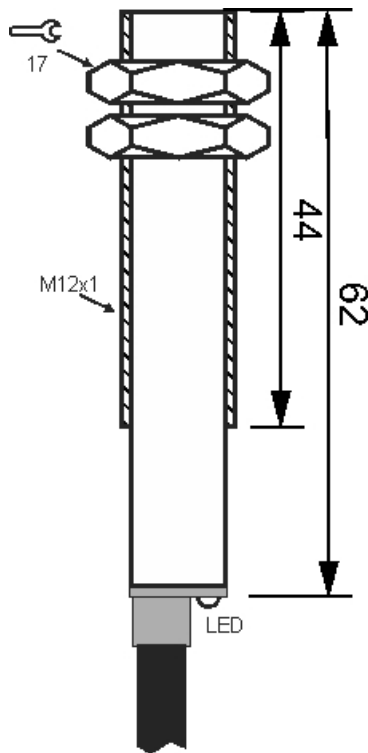

سنسور کد MPS-310-OP-12

دسته بندی: سنسورهای مغناطیسی سه سیمه کابلی

MPS-310-OP-12	کد محصول
M12X1Ni PLATED Brass	نوع بدنه
3	تعداد سیم
PNP REED RELAY	نوع طبقه خروجی
NO	عملکرد خروجی
10 mm	فاصله نامی
10-30VDC	محدوده ولتاژ
250 mA	حداکثر جریان خروجی
-20~+60 °C	محدوده دمای کار
50 Hz	حداکثر فرکانس خروجی
✓	نمایشگر LED
3	حداکثر افت ولتاژ
0	حداکثر جریان نشتی
IP67	کلاس حفاظتی
0	حفاظت ولتاژ معکوس
0	حفاظت اتصال کوتاه بار
CABLE3X0.25-1.5m	نحوه اتصال