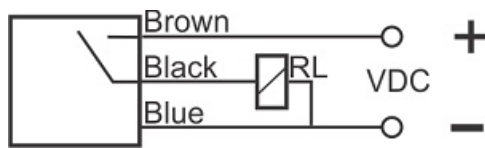

سنسور کد MPS-310-OP-12

دسته بندی: سنسورهای مغناطیسی سه سیمه کابلی

MPS-310-OP-12	کد محصول
M12X1Ni PLATED Brass	نوع بدنه
3	تعداد سیم
PNP REED RELAY	نوع طبقه خروجی
NO	عملکرد خروجی
10 mm	فاصله نامی
10-30VDC	محدوده ولتاژ
250 mA	حداکثر جریان خروجی
-20~+60 °C	محدوده دمای کار
50 Hz	حداکثر فرکانس خروجی
✓	نمایشگر LED
3	حداکثر افت ولتاژ
0	حداکثر جریان نشتی
IP67	کلاس حفاظتی
0	حفاظت ولتاژ معکوس
0	حفاظت اتصال کوتاه بار
CABLE3X0.25-1.5m	نحوه اتصال