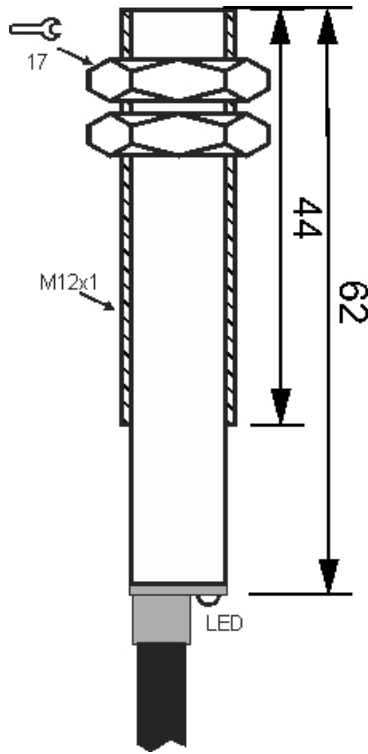

سنسور کد MPS-310-OP-12

دسته بندی: سنسورهای مغناطیسی سه سیمه کابلی

MPS-310-OP-12	کد محصول
M12X1Ni PLATED Brass	نوع بدنه
3	تعداد سیم
PNP REED RELAY	نوع طبقه خروجی
NO	عملکرد خروجی
10 mm	فاصله نامی
10-30VDC	محدوده ولتاژ
250 mA	حداکثر جریان خروجی
-20~+60 °C	محدوده دمای کار
50 Hz	حداکثر فرکانس خروجی
✓	نمایشگر LED
3	حداکثر افت ولتاژ
0	حداکثر جریان نشتی
IP67	کلاس حفاظتی
0	حفاظت ولتاژ معکوس
0	حفاظت اتصال کوتاه بار
CABLE3X0.25-1.5m	نحوه اتصال