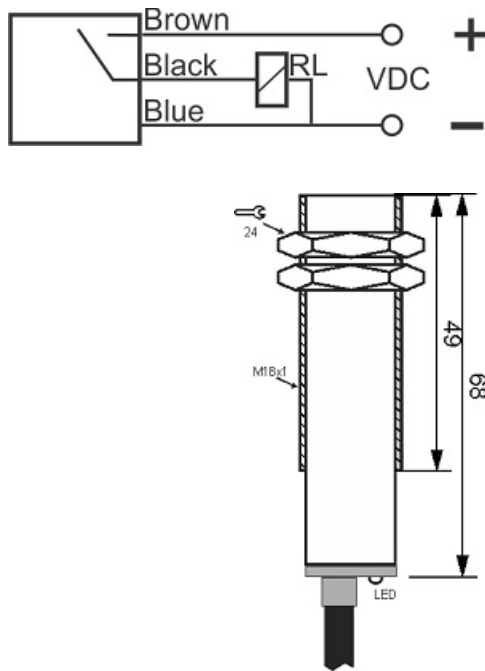

سنسور کد MPS-310-OP-18

دسته بندی: سنسورهای مغناطیسی سه سیمه کابلی

MPS-310-OP-18	کد محصول
M18X1Ni PLATED Brass	نوع بدنه
3	تعداد سیم
PNP REED RELAY	نوع طبقه خروجی
NO	عملکرد خروجی
10 mm	فاصله نامی
10-30VDC	محدوده ولتاژ
250 mA	حداکثر جریان خروجی
-20~+60 °C	محدوده دمای کار
50 Hz	حداکثر فرکانس خروجی
✓	نمایشگر LED
3	حداکثر افت ولتاژ
0	حداکثر جریان نشتی
IP67	کلاس حفاظتی
0	حفاظت ولتاژ معکوس
0	حفاظت اتصال کوتاه بار
CABLE3X0.25-1.5m	نحوه اتصال