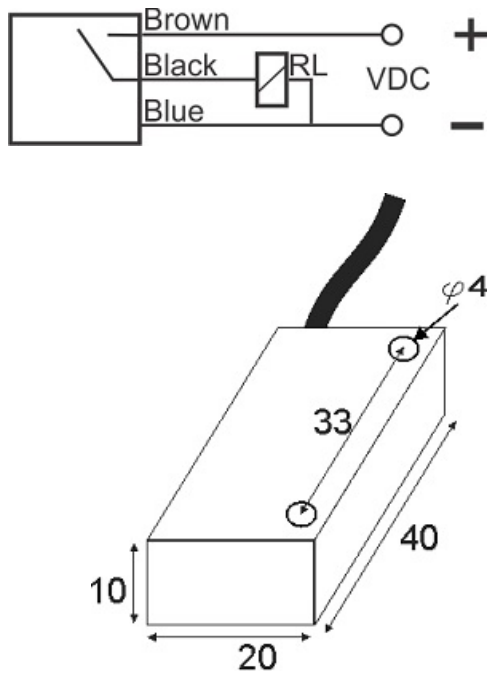

سنسور کد MPS-310-OP-R10

دسته بندی: سنسورهای مغناطیسی سه سیمه کابلی

MPS-310-OP-R10	کد محصول
REC. 10X17X40 PA or PP	نوع بدنه
3	تعداد سیم
PNP REED RELAY	نوع طبقه خروجی
NO	عملکرد خروجی
10 mm	فاصله نامی
10-30VDC	محدوده ولتاژ
250 mA	حداکثر جریان خروجی
-20~+60 °C	محدوده دمای کار
50 Hz	حداکثر فرکانس خروجی
✓	نمایشگر LED
3	حداکثر افت ولتاژ
0	حداکثر جریان نشتی
IP67	کلاس حفاظتی
0	حفاظت ولتاژ معکوس
0	حفاظت اتصال کوتاه بار
CABLE3X0.25-1.5m	نحوه اتصال