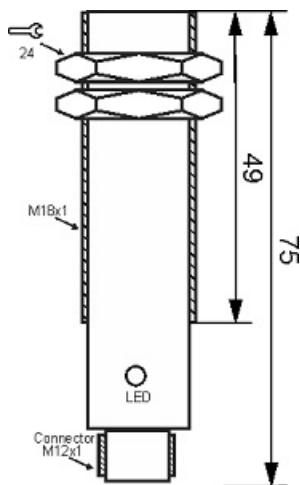

# سنسور کد MPS-310-CN-18-S4

دسته بندی: سنسورهای مغناطیسی سه سیمه سوکتی

MPS-310-CN-18-S4	کد محصول
M18X1Ni PLATED Brass	نوع بدنه
3	تعداد سیم
NPN REED RELAY	نوع طبقه خروجی
NC	عملکرد خروجی
10 mm	فاصله نامی
10-30VDC	محدوده ولتاژ
250 mA	حداکثر جریان خروجی
-20~+60 °C	محدوده دمای کار
50 Hz	حداکثر فرکانس خروجی
✓	نمایشگر LED
3	حداکثر افت ولتاژ
0	حداکثر جریان نشتی
IP67	کلاس حفاظتی
0	حفاظت ولتاژ معکوس
0	حفاظت اتصال کوتاه بار
4Pin SOCKET	نحوه اتصال