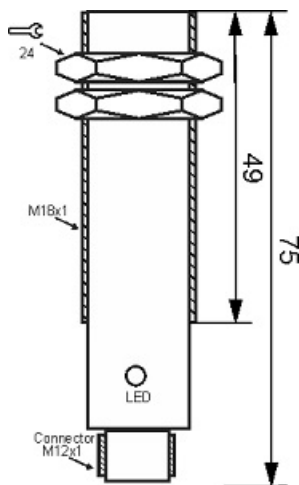

سنسور کد MPS-310-CN-18-S4

دسته بندی: سنسورهای مغناطیسی سه سیمه سوکتی

MPS-310-CN-18-S4	کد محصول
M18X1Ni PLATED Brass	نوع بدنه
3	تعداد سیم
NPN REED RELAY	نوع طبقه خروجی
NC	عملکرد خروجی
10 mm	فاصله نامی
10-30VDC	محدوده ولتاژ
250 mA	حداکثر جریان خروجی
-20~+60 °C	محدوده دمای کار
50 Hz	حداکثر فرکانس خروجی
✓	نمایشگر LED
3	حداکثر افت ولتاژ
0	حداکثر جریان نشتی
IP67	کلاس حفاظتی
0	حفاظت ولتاژ معکوس
0	حفاظت اتصال کوتاه بار
4Pin SOCKET	نحوه اتصال