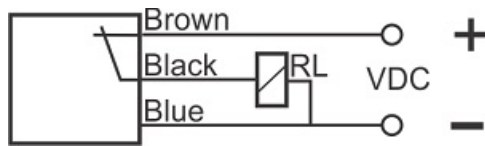

# سنسور کد MPS-310-CP-12-S4

دسته بندی: سنسورهای مغناطیسی سه سیمه سوکتی

MPS-310-CP-12-S4	کد محصول
M12X1Ni PLATED Brass	نوع بدنه
3	تعداد سیم
PNP REED RELAY	نوع طبقه خروجی
NC	عملکرد خروجی
10 mm	فاصله نامی
10-30VDC	محدوده ولتاژ
250 mA	حداکثر جریان خروجی
-20~+60 °C	محدوده دمای کار
50 Hz	حداکثر فرکانس خروجی
✓	نمایشگر LED
3	حداکثر افت ولتاژ
0	حداکثر جریان نشتی
IP67	کلاس حفاظتی
0	حفاظت ولتاژ معکوس
0	حفاظت اتصال کوتاه بار
4Pin SOCKET	نحوه اتصال