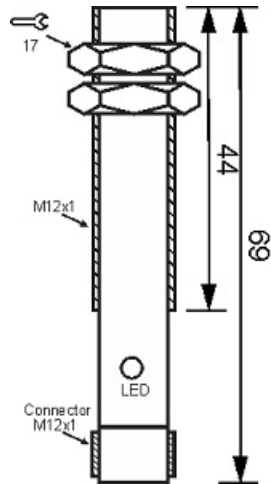

سنسور کد MPS-310-CP-12-S4

دسته بندی: سنسورهای مغناطیسی سه سیمه سوکتی

MPS-310-CP-12-S4	کد محصول
M12X1Ni PLATED Brass	نوع بدنه
3	تعداد سیم
PNP REED RELAY	نوع طبقه خروجی
NC	عملکرد خروجی
10 mm	فاصله نامی
10-30VDC	محدوده ولتاژ
250 mA	حداکثر جریان خروجی
-20~+60 °C	محدوده دمای کار
50 Hz	حداکثر فرکانس خروجی
✓	نمایشگر LED
3	حداکثر افت ولتاژ
0	حداکثر جریان نشتی
IP67	کلاس حفاظتی
0	حفاظت ولتاژ معکوس
0	حفاظت اتصال کوتاه بار
4Pin SOCKET	نحوه اتصال