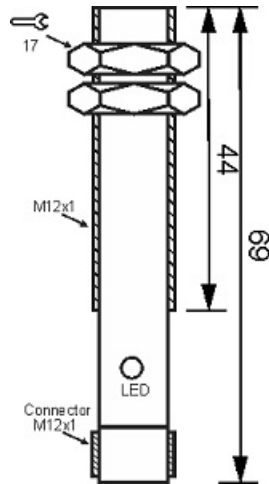

# سنسور کد MPS-310-CP-12-S4

دسته بندی: سنسورهای مغناطیسی سه سیمه سوکتی

MPS-310-CP-12-S4	کد محصول
M12X1Ni PLATED Brass	نوع بدنه
3	تعداد سیم
PNP REED RELAY	نوع طبقه خروجی
NC	عملکرد خروجی
10 mm	فاصله نامی
10-30VDC	محدوده ولتاژ
250 mA	حداکثر جریان خروجی
-20~+60 °C	محدوده دمای کار
50 Hz	حداکثر فرکانس خروجی
✓	نمایشگر LED
3	حداکثر افت ولتاژ
0	حداکثر جریان نشتی
IP67	کلاس حفاظتی
0	حفاظت ولتاژ معکوس
0	حفاظت اتصال کوتاه بار
4Pin SOCKET	نحوه اتصال