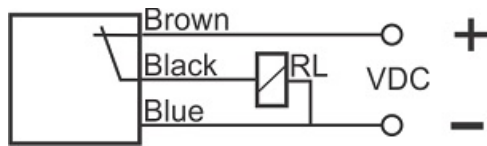

سنسور کد MPS-310-CP-12-S4

دسته بندی: سنسورهای مغناطیسی سه سیمه سوکتی

MPS-310-CP-12-S4	کد محصول
M12X1Ni PLATED Brass	نوع بدنه
3	تعداد سیم
PNP REED RELAY	نوع طبقه خروجی
NC	عملکرد خروجی
10 mm	فاصله نامی
10-30VDC	محدوده ولتاژ
250 mA	حداکثر جریان خروجی
-20~+60 °C	محدوده دمای کار
50 Hz	حداکثر فرکانس خروجی
✓	نمایشگر LED
3	حداکثر افت ولتاژ
0	حداکثر جریان نشتی
IP67	کلاس حفاظتی
0	حفاظت ولتاژ معکوس
0	حفاظت اتصال کوتاه بار
4Pin SOCKET	نحوه اتصال