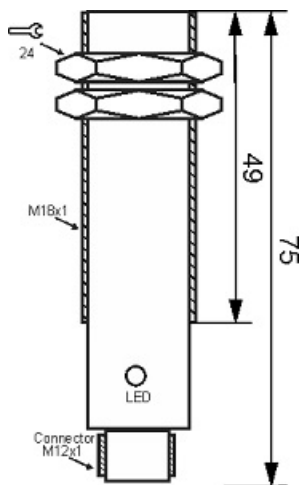

سنسور کد MPS-310-CP-18-S4

دسته بندی: سنسورهای مغناطیسی سه سیمه سوکتی

MPS-310-CP-18-S4	کد محصول
M18X1Ni PLATED Brass	نوع بدنه
3	تعداد سیم
PNP REED RELAY	نوع طبقه خروجی
NC	عملکرد خروجی
10 mm	فاصله نامی
10-30VDC	محدوده ولتاژ
250 mA	حداکثر جریان خروجی
-20~+60 °C	محدوده دمای کار
50 Hz	حداکثر فرکانس خروجی
✓	نمایشگر LED
3	حداکثر افت ولتاژ
0	حداکثر جریان نشتی
IP67	کلاس حفاظتی
0	حفاظت ولتاژ معکوس
0	حفاظت اتصال کوتاه بار
4Pin SOCKET	نحوه اتصال