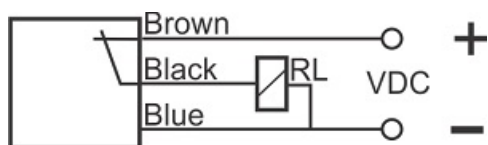

سنسور کد MPS-310-CP-18-S4

دسته بندی: سنسورهای مغناطیسی سه سیمه سوکتی

MPS-310-CP-18-S4	کد محصول
M18X1Ni PLATED Brass	نوع بدنه
3	تعداد سیم
PNP REED RELAY	نوع طبقه خروجی
NC	عملکرد خروجی
10 mm	فاصله نامی
10-30VDC	محدوده ولتاژ
250 mA	حداکثر جریان خروجی
-20~+60 °C	محدوده دمای کار
50 Hz	حداکثر فرکانس خروجی
✓	نمایشگر LED
3	حداکثر افت ولتاژ
0	حداکثر جریان نشتی
IP67	کلاس حفاظتی
0	حفاظت ولتاژ معکوس
0	حفاظت اتصال کوتاه بار
4Pin SOCKET	نحوه اتصال