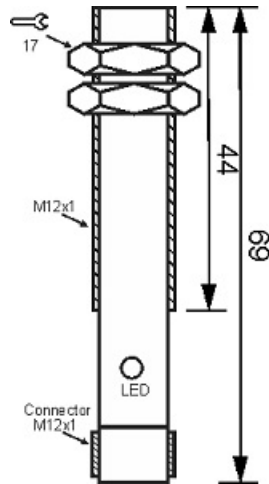

سنسور کد MPS-310-ON-12-S4

دسته بندی: سنسورهای مغناطیسی سه سیمه سوکتی

MPS-310-ON-12-S4	کد محصول
M12X1Ni PLATED Brass	نوع بدنه
3	تعداد سیم
NPN REED RELAY	نوع طبقه خروجی
NO	عملکرد خروجی
10 mm	فاصله نامی
10-30VDC	محدوده ولتاژ
250 mA	حداکثر جریان خروجی
-20~+60 °C	محدوده دمای کار
50 Hz	حداکثر فرکانس خروجی
✓	نمایشگر LED
3	حداکثر افت ولتاژ
0	حداکثر جریان نشتی
IP67	کلاس حفاظتی
0	حفاظت ولتاژ معکوس
0	حفاظت اتصال کوتاه بار
4Pin SOCKET	نحوه اتصال