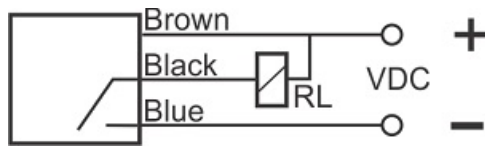

سنسور کد MPS-310-ON-12-S4

دسته بندی: سنسورهای مغناطیسی سه سیمه سوکتی

MPS-310-ON-12-S4	کد محصول
M12X1Ni PLATED Brass	نوع بدنه
3	تعداد سیم
NPN REED RELAY	نوع طبقه خروجی
NO	عملکرد خروجی
10 mm	فاصله نامی
10-30VDC	محدوده ولتاژ
250 mA	حداکثر جریان خروجی
-20~+60 °C	محدوده دمای کار
50 Hz	حداکثر فرکانس خروجی
✓	نمایشگر LED
3	حداکثر افت ولتاژ
0	حداکثر جریان نشتی
IP67	کلاس حفاظتی
0	حفاظت ولتاژ معکوس
0	حفاظت اتصال کوتاه بار
4Pin SOCKET	نحوه اتصال