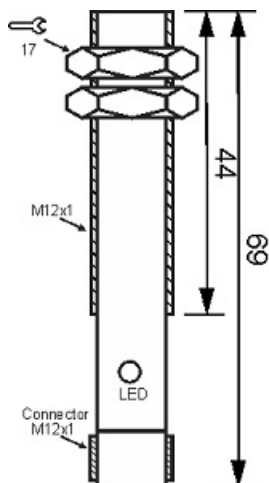

سنسور کد MPS-310-ON-12-S4

دسته بندی: سنسورهای مغناطیسی سه سیمه سوکتی

MPS-310-ON-12-S4	کد محصول
M12X1Ni PLATED Brass	نوع بدنه
3	تعداد سیم
NPN REED RELAY	نوع طبقه خروجی
NO	عملکرد خروجی
10 mm	فاصله نامی
10-30VDC	محدوده ولتاژ
250 mA	حداکثر جریان خروجی
-20~+60 °C	محدوده دمای کار
50 Hz	حداکثر فرکانس خروجی
✓	نمایشگر LED
3	حداکثر افت ولتاژ
0	حداکثر جریان نشتی
IP67	کلاس حفاظتی
0	حفاظت ولتاژ معکوس
0	حفاظت اتصال کوتاه بار
4Pin SOCKET	نحوه اتصال