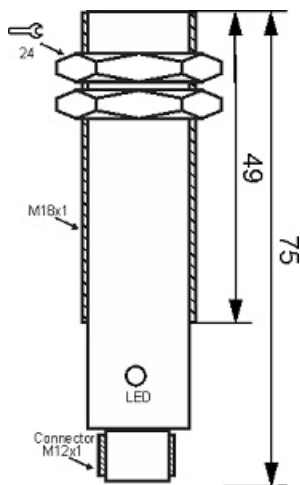

سنسور کد MPS-310-ON-18-S4

دسته بندی: سنسورهای مغناطیسی سه سیمه سوکتی

MPS-310-ON-18-S4	کد محصول
M18X1Ni PLATED Brass	نوع بدنه
3	تعداد سیم
NPN REED RELAY	نوع طبقه خروجی
NO	عملکرد خروجی
10 mm	فاصله نامی
10-30VDC	محدوده ولتاژ
250 mA	حداکثر جریان خروجی
-20~+60 °C	محدوده دمای کار
50 Hz	حداکثر فرکانس خروجی
✓	نمایشگر LED
3	حداکثر افت ولتاژ
0	حداکثر جریان نشتی
IP67	کلاس حفاظتی
0	حفاظت ولتاژ معکوس
0	حفاظت اتصال کوتاه بار
4Pin SOCKET	نحوه اتصال