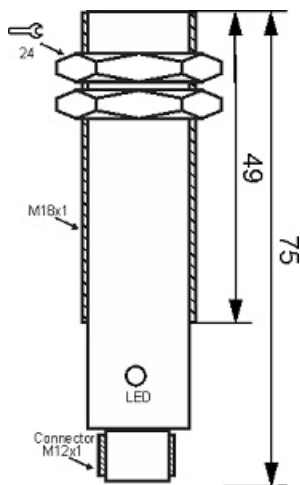

# سنسور کد MPS-310-ON-18-S4

دسته بندی: سنسورهای مغناطیسی سه سیمه سوکتی

MPS-310-ON-18-S4	کد محصول
M18X1Ni PLATED Brass	نوع بدنه
3	تعداد سیم
NPN REED RELAY	نوع طبقه خروجی
NO	عملکرد خروجی
10 mm	فاصله نامی
10-30VDC	محدوده ولتاژ
250 mA	حداکثر جریان خروجی
-20~+60 °C	محدوده دمای کار
50 Hz	حداکثر فرکانس خروجی
✓	نمایشگر LED
3	حداکثر افت ولتاژ
0	حداکثر جریان نشتی
IP67	کلاس حفاظتی
0	حفاظت ولتاژ معکوس
0	حفاظت اتصال کوتاه بار
4Pin SOCKET	نحوه اتصال