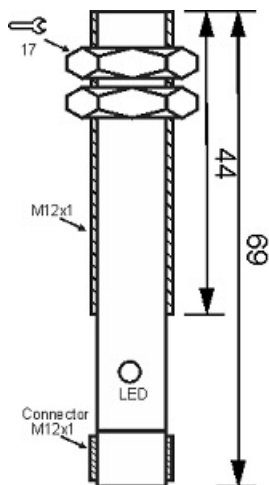

سنسور کد MPS-310-OP-12-S4

دسته بندی: سنسورهای مغناطیسی سه سیمه سوکتی

MPS-310-OP-12-S4	کد محصول
M12X1Ni PLATED Brass	نوع بدنه
3	تعداد سیم
PNP REED RELAY	نوع طبقه خروجی
NO	عملکرد خروجی
10 mm	فاصله نامی
10-30VDC	محدوده ولتاژ
250 mA	حداکثر جریان خروجی
-20~+60 °C	محدوده دمای کار
50 Hz	حداکثر فرکانس خروجی
✓	نمایشگر LED
3	حداکثر افت ولتاژ
0	حداکثر جریان نشتی
IP67	کلاس حفاظتی
0	حفاظت ولتاژ معکوس
0	حفاظت اتصال کوتاه بار
4Pin SOCKET	نحوه اتصال