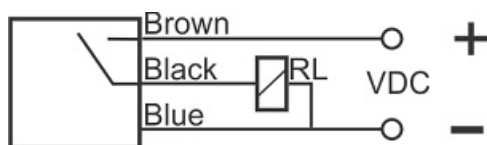

سنسور کد MPS-310-OP-12-S4

دسته بندی: سنسورهای مغناطیسی سه سیمه سوکتی

MPS-310-OP-12-S4	کد محصول
M12X1Ni PLATED Brass	نوع بدنه
3	تعداد سیم
PNP REED RELAY	نوع طبقه خروجی
NO	عملکرد خروجی
10 mm	فاصله نامی
10-30VDC	محدوده ولتاژ
250 mA	حداکثر جریان خروجی
-20~+60 °C	محدوده دمای کار
50 Hz	حداکثر فرکانس خروجی
✓	نمایشگر LED
3	حداکثر افت ولتاژ
0	حداکثر جریان نشتی
IP67	کلاس حفاظتی
0	حفاظت ولتاژ معکوس
0	حفاظت اتصال کوتاه بار
4Pin SOCKET	نحوه اتصال