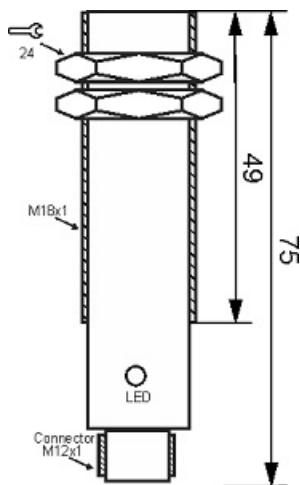

# سنسور کد MPS-310-OP-18-S4

دسته بندی: سنسورهای مغناطیسی سه سیمه سوکتی

MPS-310-OP-18-S4	کد محصول
M18X1Ni PLATED Brass	نوع بدنه
3	تعداد سیم
PNP REED RELAY	نوع طبقه خروجی
NO	عملکرد خروجی
10 mm	فاصله نامی
10-30VDC	محدوده ولتاژ
250 mA	حداکثر جریان خروجی
-20~+60 °C	محدوده دمای کار
50 Hz	حداکثر فرکانس خروجی
✓	نمایشگر LED
3	حداکثر افت ولتاژ
0	حداکثر جریان نشتی
IP67	کلاس حفاظتی
0	حفاظت ولتاژ معکوس
0	حفاظت اتصال کوتاه بار
4Pin SOCKET	نحوه اتصال