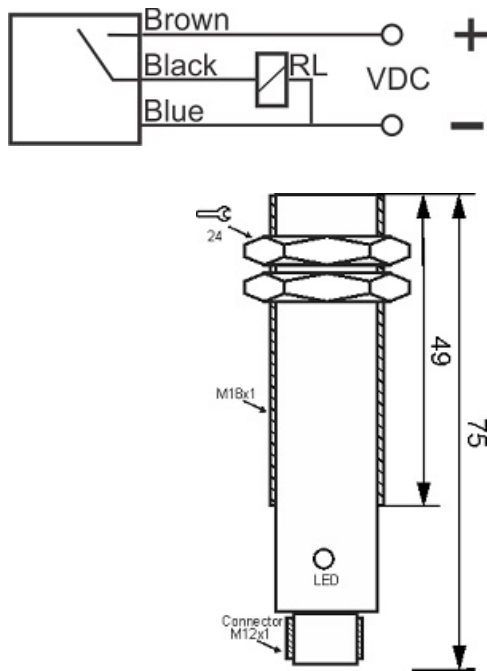

سنسور کد MPS-310-OP-18-S4

دسته بندی: سنسورهای مغناطیسی سه سیمه سوکتی

MPS-310-OP-18-S4	کد محصول
M18X1Ni PLATED Brass	نوع بدنه
3	تعداد سیم
PNP REED RELAY	نوع طبقه خروجی
NO	عملکرد خروجی
10 mm	فاصله نامی
10-30VDC	محدوده ولتاژ
250 mA	حداکثر جریان خروجی
-20~+60 °C	محدوده دمای کار
50 Hz	حداکثر فرکانس خروجی
✓	نمایشگر LED
3	حداکثر افت ولتاژ
0	حداکثر جریان نشتی
IP67	کلاس حفاظتی
0	حفاظت ولتاژ معکوس
0	حفاظت اتصال کوتاه بار
4Pin SOCKET	نحوه اتصال