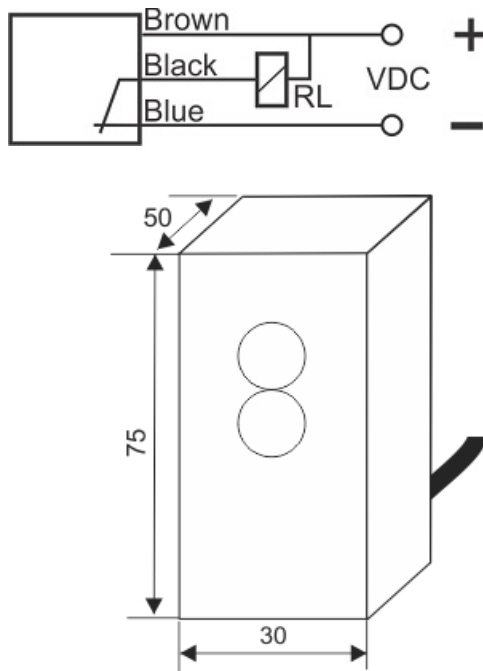

# سنسور کد OPS-350-CN-R50-DF

دسته بندی: سنسورهای نوری یکطرفه کابلی

OPS-350-CN-R50-DF	کد محصول
REC. 50X75X30 PA or PP	نوع بدنه
3	تعداد سیم
NPN TRANSISTOR	نوع طبقه خروجی
NC	عملکرد خروجی
50 cm	فاصله نامی
10-30VDC	محدوده ولتاژ
250 mA	حداکثر خروجی جریان
-20~+60 °C	محدوده دمای کار
100 Hz	حداکثر فرکانس خروجی
✓	نمایشگر LED
2 V	حداکثر افت ولتاژ
IP66	کلاس حفاظتی
✓	محافظت ولتاژ معکوس
0	حفاظت اتصال کوتاه بار
CABLE3X0.25-1.5m	نحوه اتصال