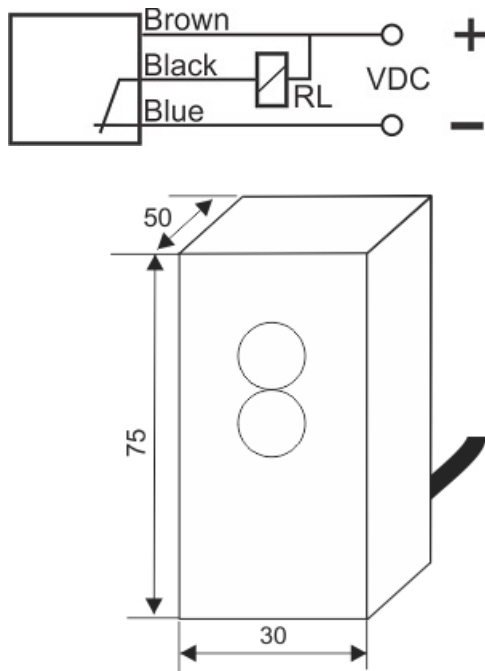

سنسور کد OPS-350-CN-R50-DF

دسته بندی: سنسورهای نوری یکطرفه کابلی

OPS-350-CN-R50-DF	کد محصول
REC. 50X75X30 PA or PP	نوع بدنه
3	تعداد سیم
NPN TRANSISTOR	نوع طبقه خروجی
NC	عملکرد خروجی
50 cm	فاصله نامی
10-30VDC	محدوده ولتاژ
250 mA	حداکثر خروجی جریان
-20~+60 °C	محدوده دمای کار
100 Hz	حداکثر فرکانس خروجی
✓	نمایشگر LED
2 V	حداکثر افت ولتاژ
IP66	کلاس حفاظتی
✓	محافظت ولتاژ معکوس
0	حفاظت اتصال کوتاه بار
CABLE3X0.25-1.5m	نحوه اتصال