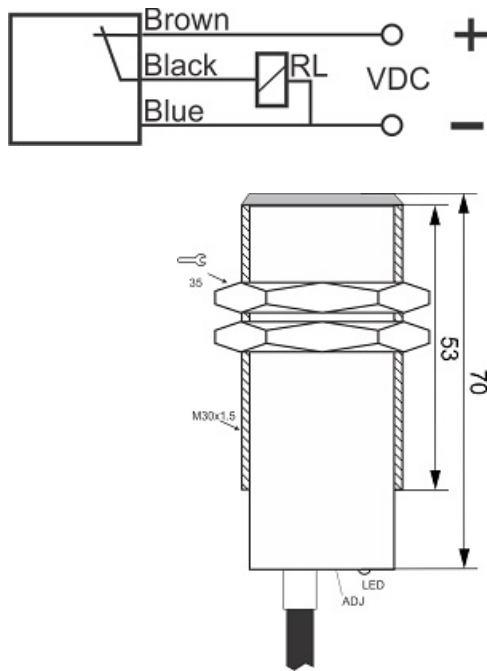

# سنسور کد OPS-350-CP-30-DF

دسته بندی: سنسورهای نوری یکطرفه کابلی

OPS-350-CP-30-DF	کد محصول
M30X1.5 Ni PLATED Brass	نوع بدنه
3	تعداد سیم
PNP TRANSISTOR	نوع طبقه خروجی
NC	عملکرد خروجی
50 cm	فاصله نامی
10-30VDC	محدوده ولتاژ
250 mA	حداکثر خروجی جریان
-20~+60 °C	محدوده دمای کار
100 Hz	حداکثر فرکانس خروجی
✓	نمایشگر LED
2 V	حداکثر افت ولتاژ
IP66	کلاس حفاظتی
✓	محافظت ولتاژ معکوس
0	حفاظت اتصال کوتاه بار
CABLE3X0.25-1.5m	نحوه اتصال