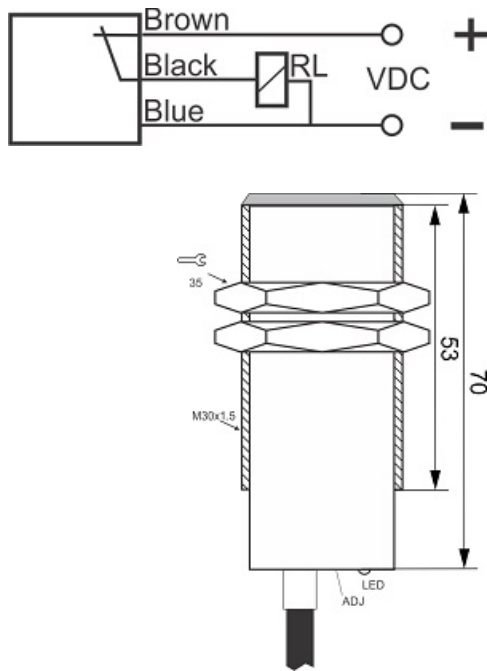

سنسور کد OPS-350-CP-30-DF

دسته بندی: سنسورهای نوری یکطرفه کابلی

OPS-350-CP-30-DF	کد محصول
M30X1.5 Ni PLATED Brass	نوع بدنه
3	تعداد سیم
PNP TRANSISTOR	نوع طبقه خروجی
NC	عملکرد خروجی
50 cm	فاصله نامی
10-30VDC	محدوده ولتاژ
250 mA	حداکثر خروجی جریان
-20~+60 °C	محدوده دمای کار
100 Hz	حداکثر فرکانس خروجی
✓	نمایشگر LED
2 V	حداکثر افت ولتاژ
IP66	کلاس حفاظتی
✓	محافظت ولتاژ معکوس
0	حفاظت اتصال کوتاه بار
CABLE3X0.25-1.5m	نحوه اتصال