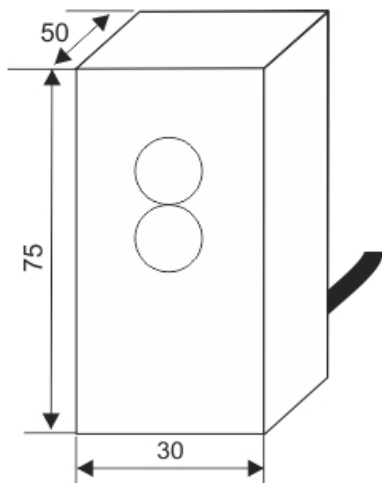

# سنسور کد OPS-350-CP-R50-DF

دسته بندی: سنسورهای نوری یکطرفه کابلی

OPS-350-CP-R50-DF	کد محصول
REC. 50X75X30 PA or PP	نوع بدنه
3	تعداد سیم
PNP TRANSISTOR	نوع طبقه خروجی
NC	عملکرد خروجی
50 cm	فاصله نامی
10-30VDC	محدوده ولتاژ
250 mA	حداکثر خروجی جریان
-20~+60 °C	محدوده دمای کار
100 Hz	حداکثر فرکانس خروجی
✓	نمایشگر LED
2 V	حداکثر افت ولتاژ
IP66	کلاس حفاظتی
✓	محافظت ولتاژ معکوس
0	حفاظت اتصال کوتاه بار
CABLE3X0.25-1.5m	نحوه اتصال