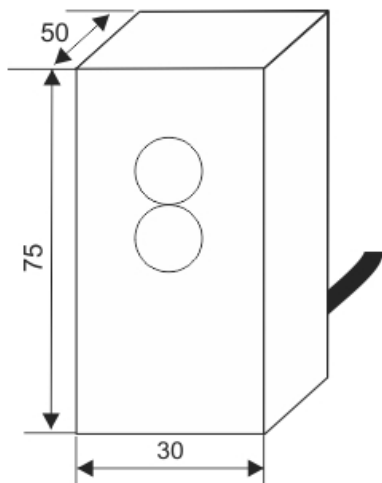

سنسور کد OPS-350-CP-R50-DF

دسته بندی: سنسورهای نوری یکطرفه کابلی

OPS-350-CP-R50-DF	کد محصول
REC. 50X75X30 PA or PP	نوع بدنه
3	تعداد سیم
PNP TRANSISTOR	نوع طبقه خروجی
NC	عملکرد خروجی
50 cm	فاصله نامی
10-30VDC	محدوده ولتاژ
250 mA	حداکثر خروجی جریان
-20~+60 °C	محدوده دمای کار
100 Hz	حداکثر فرکانس خروجی
✓	نمایشگر LED
2 V	حداکثر افت ولتاژ
IP66	کلاس حفاظتی
✓	محافظت ولتاژ معکوس
0	حفاظت اتصال کوتاه بار
CABLE3X0.25-1.5m	نحوه اتصال