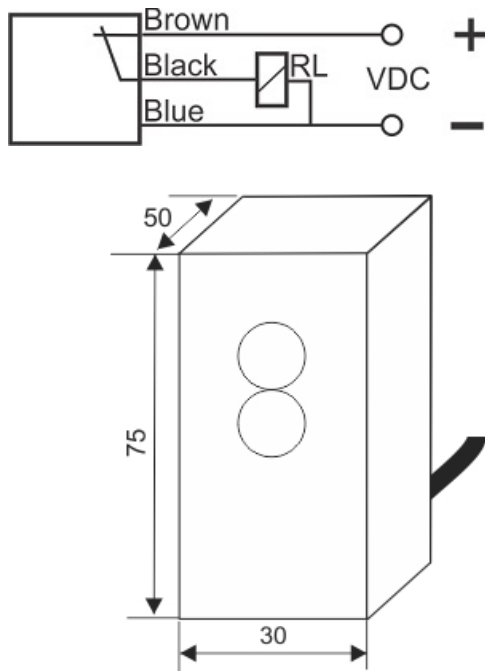

سنسور کد OPS-350-CP-R50-DF

دسته بندی: سنسورهای نوری یکطرفه کابلی

OPS-350-CP-R50-DF	کد محصول
REC. 50X75X30 PA or PP	نوع بدنه
3	تعداد سیم
PNP TRANSISTOR	نوع طبقه خروجی
NC	عملکرد خروجی
50 cm	فاصله نامی
10-30VDC	محدوده ولتاژ
250 mA	حداکثر خروجی جریان
-20~+60 °C	محدوده دمای کار
100 Hz	حداکثر فرکانس خروجی
✓	نمایشگر LED
2 V	حداکثر افت ولتاژ
IP66	کلاس حفاظتی
✓	محافظت ولتاژ معکوس
0	حفاظت اتصال کوتاه بار
CABLE3X0.25-1.5m	نحوه اتصال