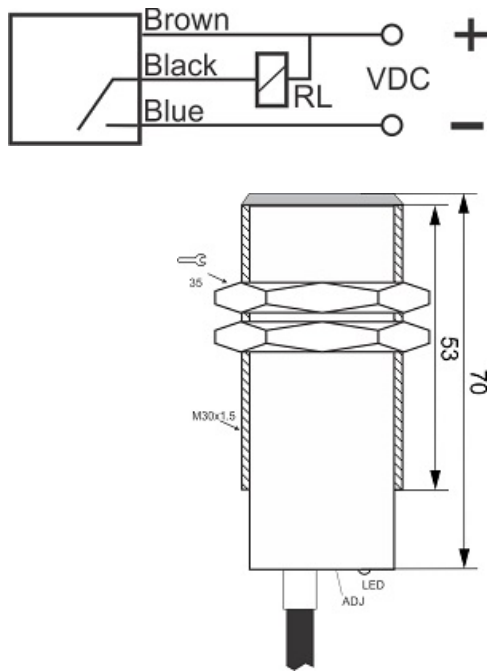

# سنسور کد OPS-350-ON-30-DF

دسته بندی: سنسورهای نوری یکطرفه کابلی

OPS-350-ON-30-DF	کد محصول
M30X1.5 Ni PLATED Brass	نوع بدنه
3	تعداد سیم
NPN TRANSISTOR	نوع طبقه خروجی
NO	عملکرد خروجی
50 cm	فاصله نامی
10-30VDC	محدوده ولتاژ
250 mA	حداکثر خروجی جریان
-20~+60 °C	محدوده دمای کار
100 Hz	حداکثر فرکانس خروجی
✓	نمایشگر LED
2 V	حداکثر افت ولتاژ
IP66	کلاس حفاظتی
✓	محافظت ولتاژ معکوس
0	حفاظت اتصال کوتاه بار
CABLE3X0.25-1.5m	نحوه اتصال