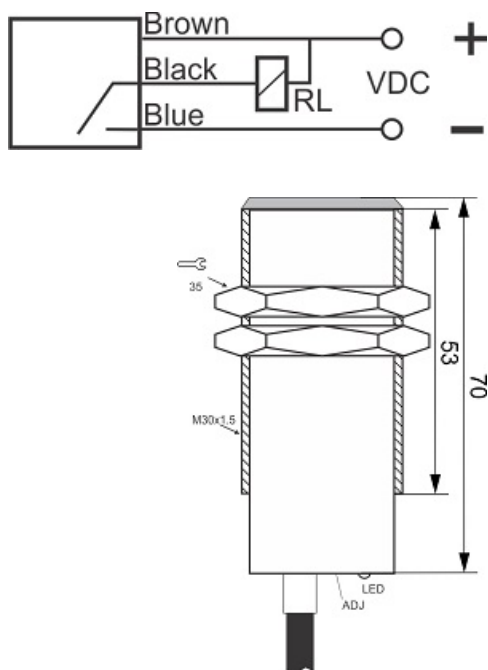

سنسور کد OPS-350-ON-30-DF

دسته بندی: سنسورهای نوری یکطرفه کابلی

OPS-350-ON-30-DF	کد محصول
M30X1.5 Ni PLATED Brass	نوع بدنه
3	تعداد سیم
NPN TRANSISTOR	نوع طبقه خروجی
NO	عملکرد خروجی
50 cm	فاصله نامی
10-30VDC	محدوده ولتاژ
250 mA	حداکثر خروجی جریان
-20~+60 °C	محدوده دمای کار
100 Hz	حداکثر فرکانس خروجی
✓	نمایشگر LED
2 V	حداکثر افت ولتاژ
IP66	کلاس حفاظتی
✓	محافظت ولتاژ معکوس
0	حفاظت اتصال کوتاه بار
CABLE3X0.25-1.5m	نحوه اتصال