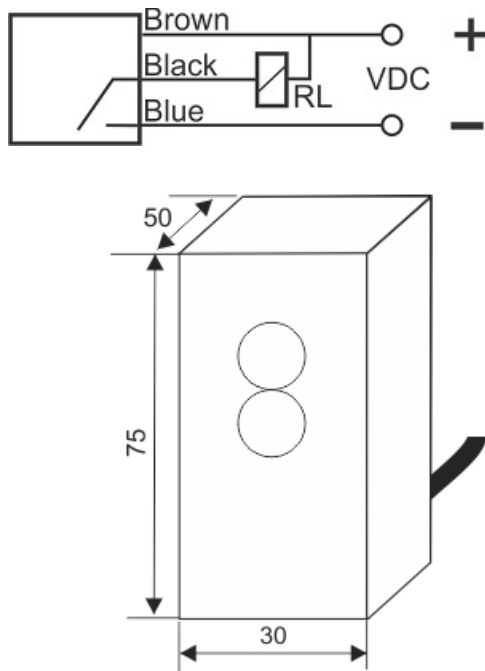

سنسور کد OPS-350-ON-R50-DF

دسته بندی: سنسورهای نوری یکطرفه کابلی

OPS-350-ON-R50-DF	کد محصول
REC. 50X75X30 PA or PP	نوع بدنه
3	تعداد سیم
NPN TRANSISTOR	نوع طبقه خروجی
NO	عملکرد خروجی
50 cm	فاصله نامی
10-30VDC	محدوده ولتاژ
250 mA	حداکثر خروجی جریان
-20~+60 °C	محدوده دمای کار
100 Hz	حداکثر فرکانس خروجی
✓	نمایشگر LED
2 V	حداکثر افت ولتاژ
IP66	کلاس حفاظتی
✓	محافظت ولتاژ معکوس
0	حفاظت اتصال کوتاه بار
CABLE3X0.25-1.5m	نحوه اتصال