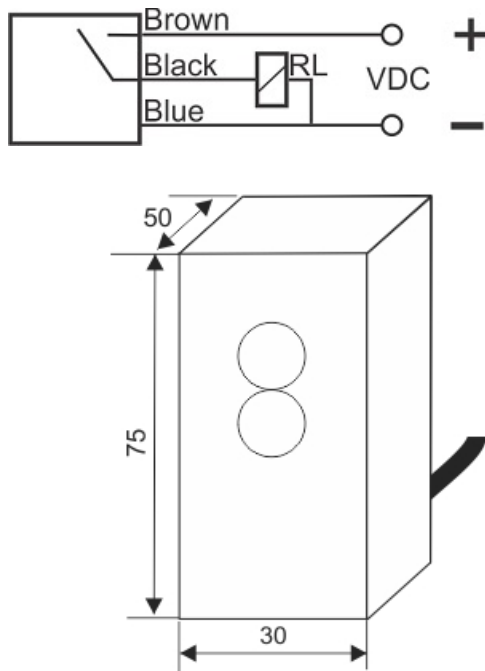

سنسور کد OPS-350-OP-R50-DF

دسته بندی: سنسورهای نوری یکطرفه کابلی

OPS-350-OP-R50-DF	کد محصول
REC. 50X75X30 PA or PP	نوع بدنه
3	تعداد سیم
PNP TRANSISTOR	نوع طبقه خروجی
NO	عملکرد خروجی
50 cm	فاصله نامی
10-30VDC	محدوده ولتاژ
250 mA	حداکثر خروجی جریان
-20~+60 °C	محدوده دمای کار
100 Hz	حداکثر فرکانس خروجی
✓	نمایشگر LED
2 V	حداکثر افت ولتاژ
IP66	کلاس حفاظتی
✓	محافظت ولتاژ معکوس
0	حفاظت اتصال کوتاه بار
CABLE3X0.25-1.5m	نحوه اتصال